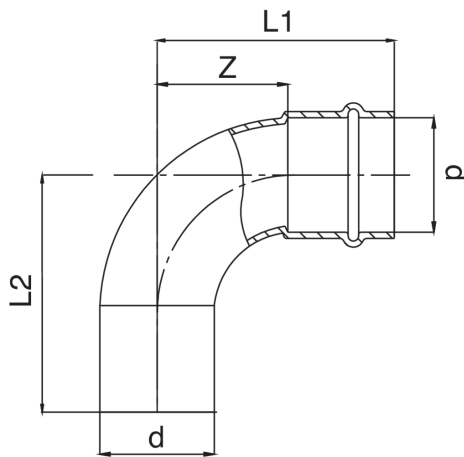

Courbe 90° M/F en cuivre.

Spécifications techniques

D	BAG	MASTER BOX	CODE	L1	L2	Z
12	10	300	RS9001012012000	33	34	15
15	10	200	RS9001015015000	40	42	18
18	10	150	RS9001018018000	45	47	22
22	10	80	RS9001022022000	51	52	27
28	5	40	RS9001028028000	59	61	34
35	5	30	RS9001035035000	68	70	42
42	1	10	RS9001042042000	87	88	51
54	1	7	RS9001054054000	105	107	65