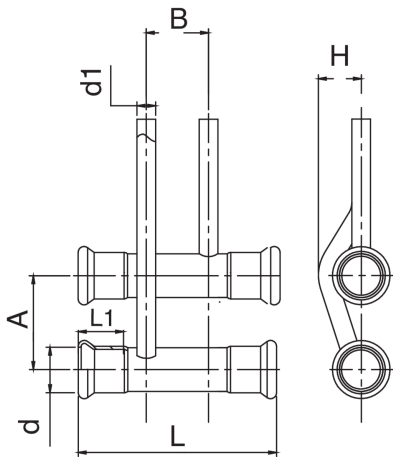

Raccord simple aller-retour.

**NEW**

## Spécifications techniques

D X D1	BAG	MASTER BOX	CODE	A	B	L	L1	H
15 x 15	1	5	CM0350015015000	60	40	120	19	42
18 x 15	1	5	CM0350018015000	60	40	120	19	46
22 x 15	1	5	CM0350022015000	60	40	120	21	50
28 x 15	1	10	CM0350028015000	60	40	120	22	57