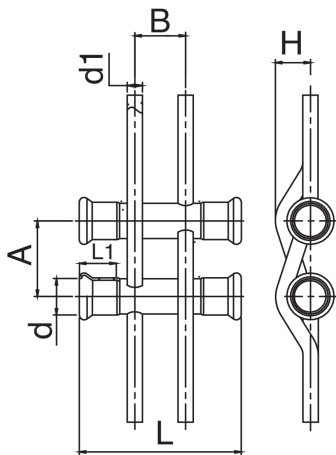

Raccord double aller-retour.

NEW

Spécifications techniques

D X D1	BAG	MASTER BOX	CODE	A	B	L	L1	H
18 x 15	1	5	CM0360018015000	60	40	120	19	46
22 x 15	1	5	CM0360022015000	60	40	120	21	50
28 x 15	1	5	CM0360028015000	60	40	120	22	57
35 x 15	1	5	CM0360035015000	60	40	120	25	64