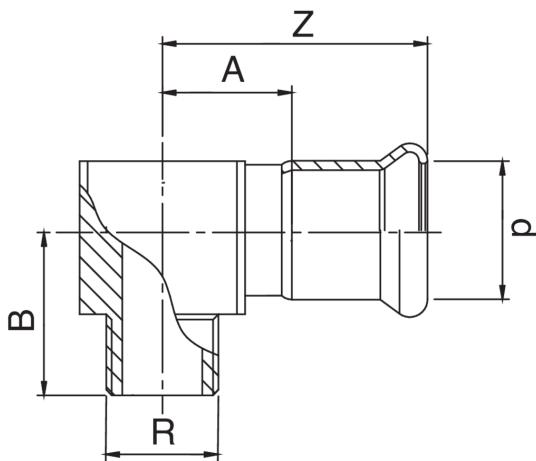

Coude F/filetage mâle.

NEW

Spécifications techniques

D X R	BAG	MASTER BOX	CODE	A	B	Z
15 x 3/8"	5	80	CMF92QA38015000	24	24	43
15 x 1/2"	5	80	CMF92QA12015000	25,5	28	44,5
18 x 1/2"	5	80	CMF92QA12018000	24,5	28	43,5
18 x 3/4"	10	50	CMF92QA34018000	27	30	46
22 x 3/4"	5	50	CMF92QA34022000	29,5	33	48,5