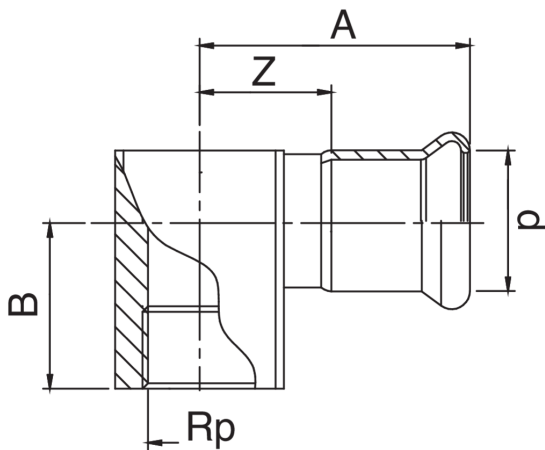

Coude F/filetage femelle.

NEW

Spécifications techniques

D X RP	BAG	MASTER BOX	CODE	A	B	Z
15 x 1/2"	5	80	CMF90QA12015000	46	26	30
18 x 1/2"	5	40	CMF90QA12018000	45	26	26
22 x 1/2"	5	25	CMF90QA12022000	47,5	28	25,5
22 x 3/4"	5	25	CMF90QA34022000	51	28	32
28 x 1/2"	10	25	CMF90QA12028000	50	31	31