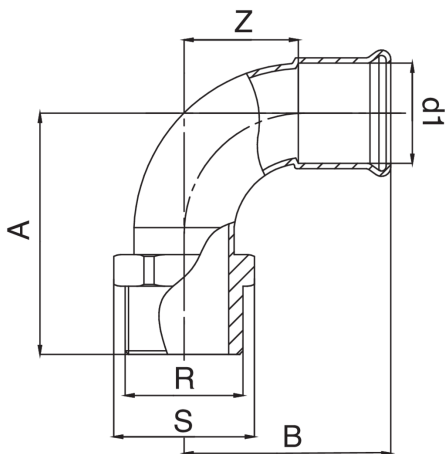

Coude F/filetage mâle.

**NEW**

## Spécifications techniques

D1 X R	BAG	MASTER BOX	CODE	A	B	S	Z
15 x 3/8"	10	100	CM0F92A38015000	43	36	21	16
15 x 1/2"	10	100	CM0F92A12015000	46	36	21	16
18 x 1/2"	10	80	CM0F92A12018000	50	40	21	20
22 x 3/4"	10	80	CM0F92A34022000	50	46	27	23
28 x 1"	5	30	CM0F92B01028000	66	58	34	35
35 x 1"1/4	5	20	CM0F92B14035000	72	61	42	31
35 x 1"1/2	1	15	CM0F92B12035000	74	61	50	31
42 x 1"1/2	5	15	CM0F92B12042000	80	81	50	51
54 x 2"	1	8	CM0F92C02054000	110	95	60	60