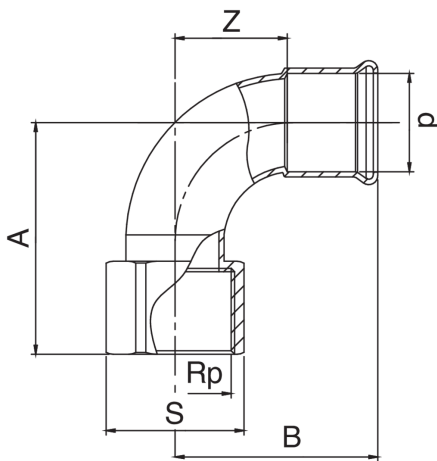

Coude F/filetage femelle.

**NEW**

## Spécifications techniques

D X RP	BAG	MASTER BOX	CODE	A	B	S	Z
15 x 1/2"	10	100	CM0F90A12015000	47	36	25	17
18 x 1/2"	10	150	CM0F90A12018000	53	40	25	21
22 x 3/4"	10	50	CM0F90A34022000	52	46	32	25
28 x 1"	5	30	CM0F90B01028000	70	58	38	36
35 x 1"	5	20	CM0F90B01035000	72	61	38	-