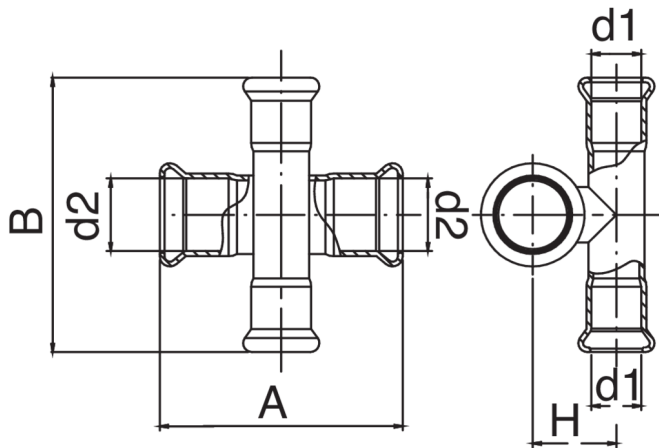

Croix désaxée F/F/F/F.

NEW

Spécifications techniques

D1 X D2	BAG	MASTER BOX	CODE	A	B	H
15 x 15	5	40	CM0150015015000	75	75	26
18 x 15	5	40	CM0150018015000	80	75	28
22 x 15	5	30	CM0150022015000	72	75	30
22 x 18	5	30	CM0150022018000	82	80	31
28 x 15	5	20	CM0150028015000	92	75	33
28 x 18	5	20	CM0150028018000	92	80	34
28 x 22	5	30	CM0150028022000	92	82	36
54 x 22	1	10	CM0150054022000	142	82	49