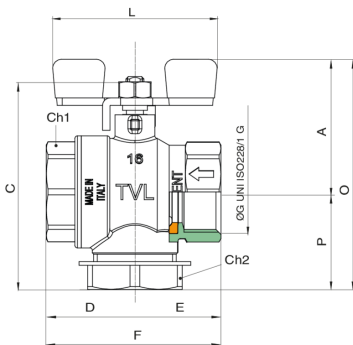

310220

Robinet à bille SUPERFILTER avec filtre 500 µm intégré, taraudage F/F UNI ISO 228/1, papillon en acier

NEW

Spécifications techniques

A	C	D	E	F	L	O	P	CH1	CH2	PN
44,2	66,2	24	26,7	50,7	100	75,2	31	25	24	30
47,4	73,58	29	32,3	61,3	100	82,5	35,1	31	30	30
50,8	80,5	34,5	35,6	70,1	100	89,5	38,7	38	38	30