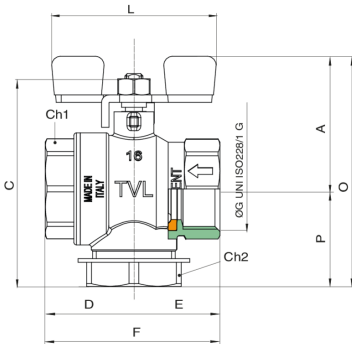

310420

Robinet à bille SUPERFILTER avec filtre 500 µm et aimant intégré, taraudage F/F UNI ISO 228/1, papillon en acier.

NEW

Spécifications techniques

A	C	D	E	F	L	O	P	CH1	CH2	PN
47,4	73,58	29	32,3	61,3	100	82,5	35,1	31	30	30
50,8	80,5	34,5	35,6	70,1	100	89,5	38,7	38	38	30