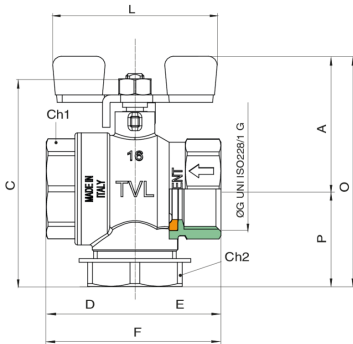

310420

Robinet à bille SUPERFILTER avec filtre 500 µm et aimant intégré, taraudage F/F UNI ISO 228/1, papillon en acier.

NEW

Spécifications techniques

A	C	D	E	F	L	O	P	CH1	CH2	PN
47,4	73,58	29	32,3	61,3	100	82,5	35,1	31	30	30
50,8	80,5	34,5	35,6	70,1	100	89,5	38,7	38	38	30