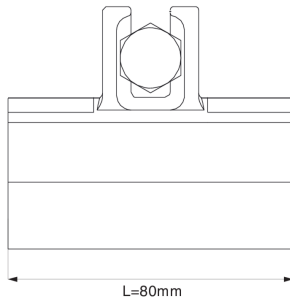

5T0500

Collier de réparation - 1 tirant.

NEW

Spécifications techniques

MISURA - SIZE	BOX	CODE	PN	L	KG
21 - 25	5	5T050021	35	80	0,24
26 - 30	5	5T0200126	35	80	0,25
29 - 33	5	5T050029	35	80	0,25
33 - 37	5	5T050033	30	80	0,26
38 - 42	5	5T050038	30	80	0,28
42 - 45	5	5T050042	25	80	0,28
44 - 48	5	5T050044	25	80	0,29
48 - 51	5	5T050048	25	80	0,30
50 - 54	5	5T050050	22	80	0,30
55 - 60	5	5T050055	22	80	0,31
60 - 64	5	5T050060	20	80	0,44
65 - 69	1	5T050065	20	80	0,44
69 - 73	1	5T050069	20	80	0,45
71 - 76	1	5T050071	18	80	0,46
76 - 82	1	5T050076	18	80	0,47
82 - 87	1	5T050082	15	80	0,49
87 - 93	1	5T050087	15	80	0,50