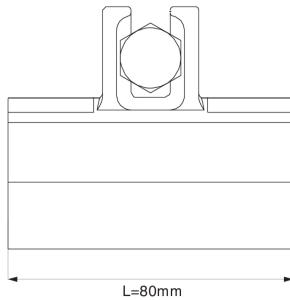

## 5T0500

Collier de réparation - 1 tirant.

**NEW**

### Spécifications techniques

MISURA - SIZE	BOX	CODE	PN	L	KG
21 - 25	5	5T050021	35	80	0,24
26 - 30	5	5T0200126	35	80	0,25
29 - 33	5	5T050029	35	80	0,25
33 - 37	5	5T050033	30	80	0,26
38 - 42	5	5T050038	30	80	0,28
42 - 45	5	5T050042	25	80	0,28
44 - 48	5	5T050044	25	80	0,29
48 - 51	5	5T050048	25	80	0,30
50 - 54	5	5T050050	22	80	0,30
55 - 60	5	5T050055	22	80	0,31
60 - 64	5	5T050060	20	80	0,44
65 - 69	1	5T050065	20	80	0,44
69 - 73	1	5T050069	20	80	0,45
71 - 76	1	5T050071	18	80	0,46
76 - 82	1	5T050076	18	80	0,47
82 - 87	1	5T050082	15	80	0,49
87 - 93	1	5T050087	15	80	0,50