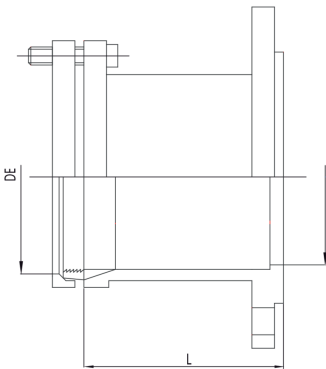

5T5600

Raccord droit bridé en fonte avec bride pour tuyaux en PE.

NEW

Spécifications techniques

Ø TUBI DE - Ø PIPE DE	DN FLANGIA - DN FLANGE	BOX	CODE	L	KG
110	-	1	5T5600110	148	8,8
125	-	1	5T5600125	153	9,4
75	-	1	5T56007	140	6,1
90	-	1	5T560090	145	7,00