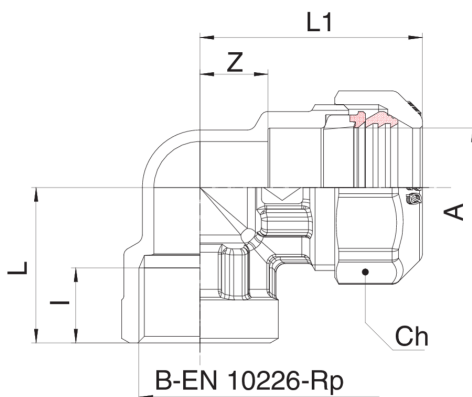

571100

Raccord coude femelle avec bague de butée en laiton.

NEW

Spécifications techniques

A X B	BOX	MASTER BOX	CODE	I	CH	L	L1	Z
20 x 1/2"	20	80	5711002004	15	34	42,5	33,5	12
25 x 3/4"	15	60	5711002505	16,3	41	51	39,25	17,5
32 x 3/4"	10	40	5711003205	16,3	51	58	44	18
32 x 1"	10	40	5711003206	19,1	51	58	47	18
40 x 1 1/4"	4	16	5711004007	21,4	59	73,5	56,5	23
50 x 1 1/2"	2	8	5711005008	21,4	70	84,5	62,5	28,5
63 x 2"	5	10	5711006310	25,7	87	100	76	36
75 x 2 1/2" ¹	2	4	5711007512	30	-	113	75	38
90 x 3" ¹	1	2	5711009014	33	-	130	85	40
110 x 4" ¹	-	1	57110011018	36	-	157	100	42

¹ With flange.

Applications