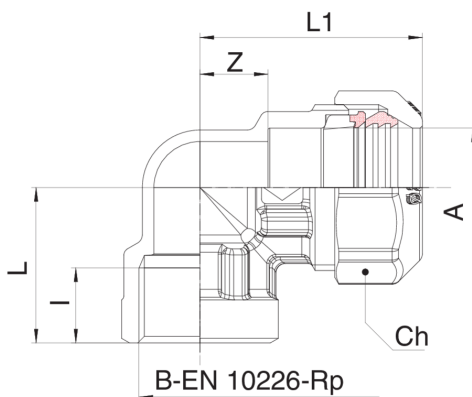

## 571100

Raccord coude femelle avec bague de butée en laiton.

**NEW**

### Spécifications techniques

A X B	BOX	MASTER BOX	CODE	I	CH	L	L1	Z
20 x 1/2"	20	80	5711002004	15	34	42,5	33,5	12
25 x 3/4"	15	60	5711002505	16,3	41	51	39,25	17,5
32 x 3/4"	10	40	5711003205	16,3	51	58	44	18
32 x 1"	10	40	5711003206	19,1	51	58	47	18
40 x 1 1/4"	4	16	5711004007	21,4	59	73,5	56,5	23
50 x 1 1/2"	2	8	5711005008	21,4	70	84,5	62,5	28,5
63 x 2"	5	10	5711006310	25,7	87	100	76	36
75 x 2 1/2" <sup>1</sup>	2	4	5711007512	30	-	113	75	38
90 x 3" <sup>1</sup>	1	2	5711009014	33	-	130	85	40
110 x 4" <sup>1</sup>	-	1	57110011018	36	-	157	100	42