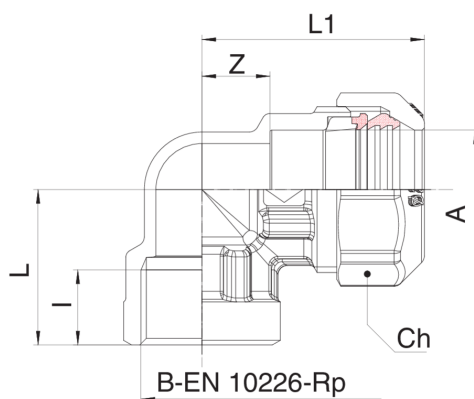

571100

Raccord coude femelle avec bague de butée en laiton.

NEW

Spécifications techniques

A X B	BOX	MASTER BOX	CODE	I	CH	L	L1	Z
20 x 1/2"	20	80	5711002004	15	34	42,5	33,5	12
25 x 3/4"	15	60	5711002505	16,3	41	51	39,25	17,5
32 x 3/4"	10	40	5711003205	16,3	51	58	44	18
32 x 1"	10	40	5711003206	19,1	51	58	47	18
40 x 1 1/4"	4	16	5711004007	21,4	59	73,5	56,5	23
50 x 1 1/2"	2	8	5711005008	21,4	70	84,5	62,5	28,5
63 x 2"	5	10	5711006310	25,7	87	100	76	36
75 x 2 1/2" ¹	2	4	5711007512	30	-	113	75	38
90 x 3" ¹	1	2	5711009014	33	-	130	85	40
110 x 4" ¹	-	1	57110011018	36	-	157	100	42

¹ With flange.

Applications