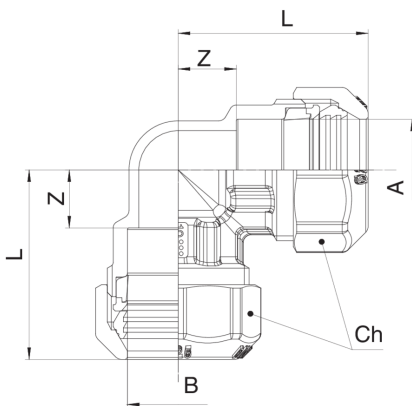

571200

Raccord coude double avec bague de butée en laiton.

NEW

Spécifications techniques

A X B	BOX	MASTER BOX	CODE	L	CH
20 x 20	20	80	57120020	43	34
25 x 25	15	60	57120025	51	41
32 x 32	8	32	57120032	58	51
40 x 40	4	16	57120040	73,5	59
50 x 50	2	8	57120050	84,5	70
63 x 63	2	4	57120063	100	87
75 x 75 ¹	1	2	57120075	116	-
90 x 90 ¹	-	1	57120090	133	-

¹ With flange.

Applications