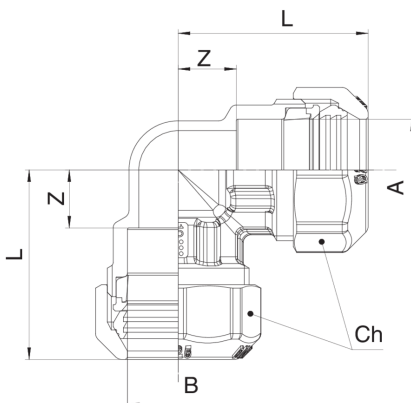

571200

Raccord coude double avec bague de butée en laiton.

NEW

Spécifications techniques

A X B	BOX	MASTER BOX	CODE	L	CH
20 x 20	20	80	57120020	43	34
25 x 25	15	60	57120025	51	41
32 x 32	8	32	57120032	58	51
40 x 40	4	16	57120040	73,5	59
50 x 50	2	8	57120050	84,5	70
63 x 63	2	4	57120063	100	87
75 x 75 ¹	1	2	57120075	116	-
90 x 90 ¹	-	1	57120090	133	-

¹ With flange.

Applications