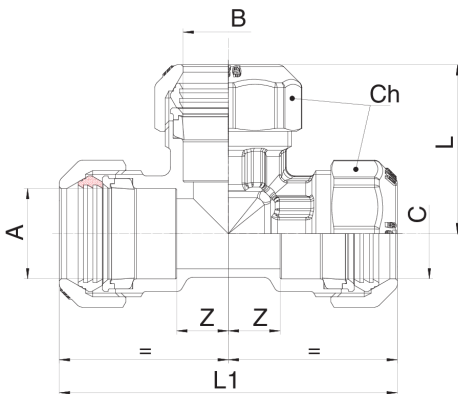

## 573200

Raccord T avec bague de butée en laiton.

**NEW**

### Spécifications techniques

A X B X C	BOX	MASTER BOX	CODE	CH	L	L1	Z
20 x 20 x 20	15	60	57320020	34	39,5	79	12
25 x 25 x 25	10	40	57320025	41	48	96	15
32 x 32 x 32	6	24	57320032	51	56	112	17,5
40 x 40 x 40	2	8	57320040	59	71	142	23
50 x 50 x 50	2	8	57320050	70	79,5	159	28,5
63 x 63 x 63	2	4	57320063	87	96,5	193	36
75 x 75 x 75 <sup>1</sup>	1	2	57320075	-	115	133	40
90 x 90 x 90 <sup>1</sup>	-	1	57320090	-	133	267	43

<sup>1</sup> With flange.