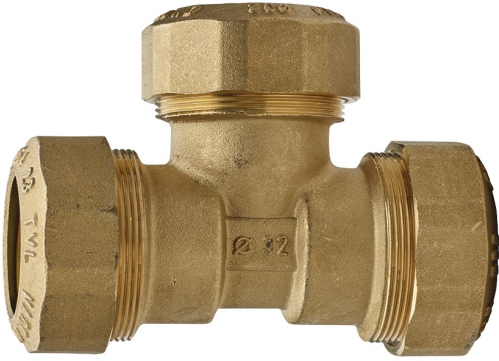

## 573200

Raccord T avec bague de butée en laiton.

**NEW**

### Spécifications techniques

A X B X C	BOX	MASTER BOX	CODE	CH	L	L1	Z
20 x 20 x 20	15	60	57320020	34	39,5	79	12
25 x 25 x 25	10	40	57320025	41	48	96	15
32 x 32 x 32	6	24	57320032	51	56	112	17,5
40 x 40 x 40	2	8	57320040	59	71	142	23
50 x 50 x 50	2	8	57320050	70	79,5	159	28,5
63 x 63 x 63	2	4	57320063	87	96,5	193	36
75 x 75 x 75 <sup>1</sup>	1	2	57320075	-	115	133	40
90 x 90 x 90 <sup>1</sup>	-	1	57320090	-	133	267	43

<sup>1</sup> With flange.