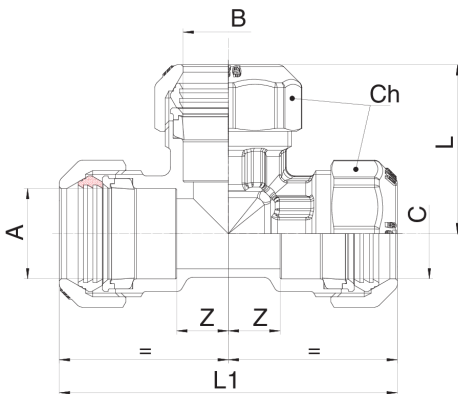

573200

Raccord T avec bague de butée en laiton.

NEW

Spécifications techniques

A X B X C	BOX	MASTER BOX	CODE	CH	L	L1	Z
20 x 20 x 20	15	60	57320020	34	39,5	79	12
25 x 25 x 25	10	40	57320025	41	48	96	15
32 x 32 x 32	6	24	57320032	51	56	112	17,5
40 x 40 x 40	2	8	57320040	59	71	142	23
50 x 50 x 50	2	8	57320050	70	79,5	159	28,5
63 x 63 x 63	2	4	57320063	87	96,5	193	36
75 x 75 x 75 ¹	1	2	57320075	-	115	133	40
90 x 90 x 90 ¹	-	1	57320090	-	133	267	43

¹ With flange.

Applications