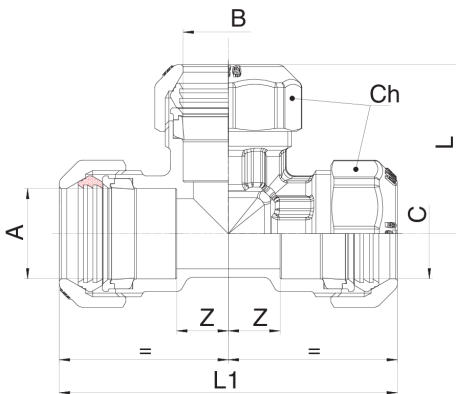

573200

Raccord T avec bague de butée en laiton.

NEW

Spécifications techniques

A X B X C	BOX	MASTER BOX	CODE	CH	L	L1	Z
20 x 20 x 20	15	60	57320020	34	39,5	79	12
25 x 25 x 25	10	40	57320025	41	48	96	15
32 x 32 x 32	6	24	57320032	51	56	112	17,5
40 x 40 x 40	2	8	57320040	59	71	142	23
50 x 50 x 50	2	8	57320050	70	79,5	159	28,5
63 x 63 x 63	2	4	57320063	87	96,5	193	36
75 x 75 x 75 ¹	1	2	57320075	-	115	133	40
90 x 90 x 90 ¹	-	1	57320090	-	133	267	43

¹ With flange.

Applications