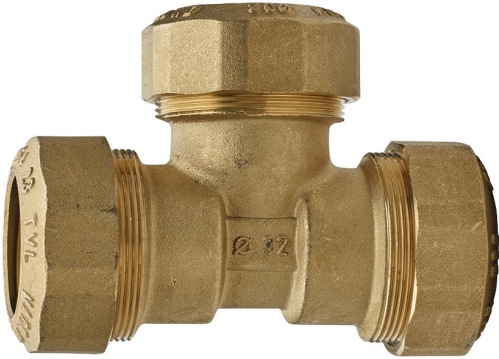

573200

Raccord T avec bague de butée en laiton.

NEW

Spécifications techniques

A X B X C	BOX	MASTER BOX	CODE	CH	L	L1	Z
20 x 20 x 20	15	60	57320020	34	39,5	79	12
25 x 25 x 25	10	40	57320025	41	48	96	15
32 x 32 x 32	6	24	57320032	51	56	112	17,5
40 x 40 x 40	2	8	57320040	59	71	142	23
50 x 50 x 50	2	8	57320050	70	79,5	159	28,5
63 x 63 x 63	2	4	57320063	87	96,5	193	36
75 x 75 x 75 ¹	1	2	57320075	-	115	133	40
90 x 90 x 90 ¹	-	1	57320090	-	133	267	43

¹ With flange.

Applications