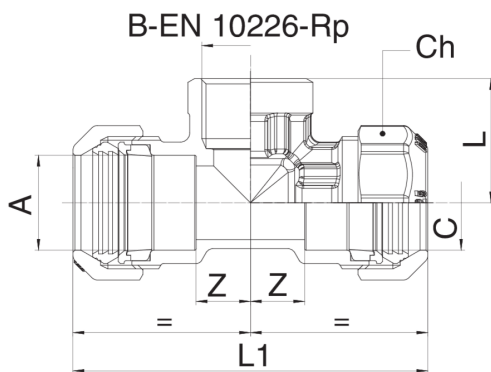

573100

Raccord T femelle avec bague de butée en laiton.

NEW

Spécifications techniques

A X B X C	BOX	MASTER BOX	CODE	I	CH	L	L1	Z
20 x 1/2" x 20	15	60	573100200420	15	34	29,5	79	12
25 x 3/4" x 25	10	40	573100250525	16,3	41	34	96	15
32 x 1" x 32	6	24	573100320632	19,1	51	39,5	112	17,5
40 x 1"1/4 x 40	4	16	573100400740	21,4	59	48	142	23
50 x 1"1/2 x 50	2	8	573100500850	21,4	70	60	159	28,5
63 x 2" x 63	2	4	573100631063	25,7	87	73	193	36
75 x 2"1/2 x 75 ¹	1	2	573100751275	29	-	75	226	40
90 x 3" x 90 ¹	-	1	573100901490	32	-	75	259	43
110 x 4" x 110 ¹	-	1	57310011018110	35	-	100	280	46