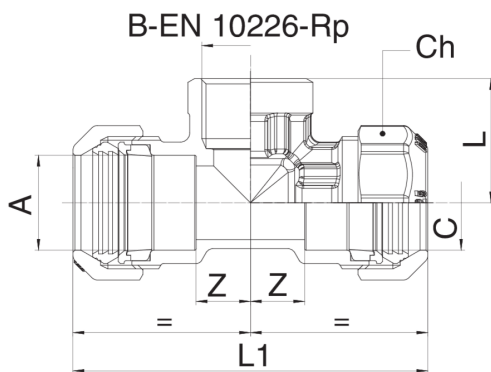

573100

Raccord T femelle avec bague de butée en laiton.

NEW

Spécifications techniques

A X B X C	BOX	MASTER BOX	CODE	I	CH	L	L1	Z
20 x 1/2" x 20	15	60	573100200420	15	34	29,5	79	12
25 x 3/4" x 25	10	40	573100250525	16,3	41	34	96	15
32 x 1" x 32	6	24	573100320632	19,1	51	39,5	112	17,5
40 x 1 1/4 x 40	4	16	573100400740	21,4	59	48	142	23
50 x 1 1/2 x 50	2	8	573100500850	21,4	70	60	159	28,5
63 x 2" x 63	2	4	573100631063	25,7	87	73	193	36
75 x 2 1/2 x 75 ¹	1	2	573100751275	29	-	75	226	40
90 x 3" x 90 ¹	-	1	573100901490	32	-	75	259	43
110 x 4" x 110 ¹	-	1	57310011018110	35	-	100	280	46