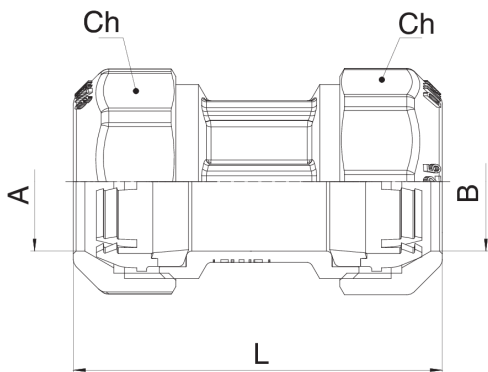

570500

Raccord droit double à trous traversants avec bague de butée en laiton.

NEW

Spécifications techniques

A x B	BOX	MASTER BOX	CODE	L	CH
20 x 20	30	120	57050020	70	34
25 x 25	16	64	57050025	91	41
32 x 32	8	32	57050032	100	51
40 x 40	4	16	57050040	111	59
50 x 50	4	16	57050050	114,5	70
63 x 63	4	16	57050063	137,5	87
75 x 75 ¹	2	4	57050075	150	-
90 x 90 ¹	2	4	57050090	170	-

¹ With flange.

Applications