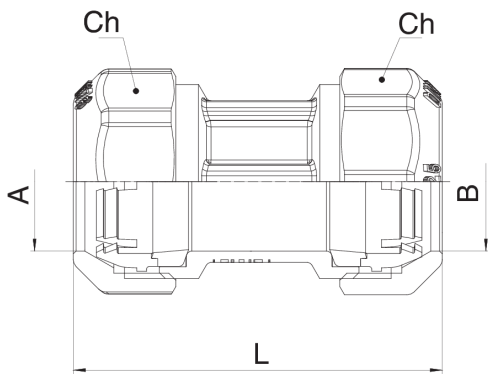

570500

Raccord droit double à trous traversants avec bague de butée en laiton.

NEW

Spécifications techniques

A x B	BOX	MASTER BOX	CODE	L	CH
20 x 20	30	120	57050020	70	34
25 x 25	16	64	57050025	91	41
32 x 32	8	32	57050032	100	51
40 x 40	4	16	57050040	111	59
50 x 50	4	16	57050050	114,5	70
63 x 63	4	16	57050063	137,5	87
75 x 75 ¹	2	4	57050075	150	-
90 x 90 ¹	2	4	57050090	170	-

¹ With flange.

Applications