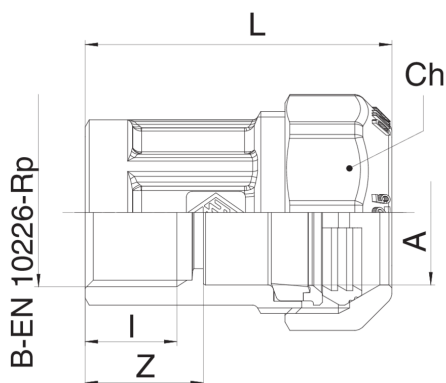

570100

Raccord droit femelle avec bague de butée en laiton.

NEW

Spécifications techniques

A x B	BOX	MASTER BOX	CODE	I	CH	L	Z
20 x 1/2"	30	120	5701002004	15	34	47	19,5
25 x 1/2" ²	25	100	5701002504	15	41	56	17
25 x 3/4"	20	80	5701002505	16,3	41	55,5	21
32 x 3/4" ²	20	80	5701003205	16,3	51	61	18,5
32 x 1"	16	64	5701003206	19,1	51	62	24,5
40 x 1" ²	10	40	5701004006	19,1	59	72	22
40 x 1"1/4	10	40	5701004007	21,4	59	73	27,5
50 x 1"1/4 ²	6	24	5701005007	21,4	70	81	25
50 x 1"1/2	6	24	5701005008	21,4	70	76	29,5
63 x 2"	8	16	5701006310	25,7	87	85	33,5
75 ¹ x 2"1/2	1	4	5701007512	25	-	90	30
90 ¹ x 3"	1	4	5701009014	26	-	105	32
110 x 4" ¹	1	2	57010011018	30	-	115	37

¹ With flange.

² Reduced.

Applications