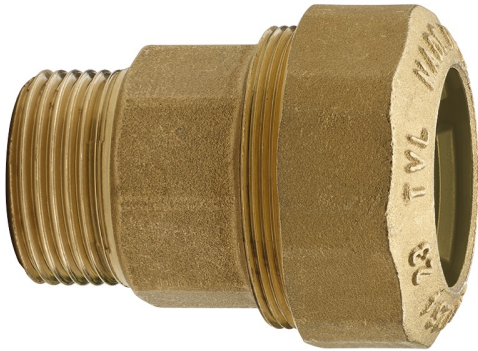

570000

Raccord droit male avec bague de butée en laiton.

NEW

Spécifications techniques

A X B	BOX	MASTER BOX	CODE	I	CH	L	Z
20 x 1/2"	30	120	5700002004	12,5	34	47	19,5
25 x 1/2" ²	30	120	5700002504	12,5	41	56	20,5
25 x 3/4"	30	120	5700002505	13,5	41	55,5	22
32 x 3/4" ²	20	80	5700003205	13,5	51	62	22
32 x 1"	16	64	5700003206	15,7	51	62	25,5
32 x 1" 1/4	12	48	5700003207	18,2	51	65,5	25,5
40 x 1" ²	12	48	5700004006	15,7	59	72,5	25,5
40 x 1" 1/4	10	40	5700004007	18,2	59	73	28
50 x 1" 1/4" ²	6	24	5700005007	18,2	70	82	28
50 x 1" 1/2	6	24	5700005008	19,1	70	81,5	30
63 x 2"	6	12	5700006310	22,5	87	94	35
75 x 2" 1/2" ¹	1	4	5700007512	22	-	93	35
90 x 3"	1	4	5700009014	24	-	101	38
110 x 4" ¹	1	2	57000011018	29	-	147	38

¹ With flange.

² Reduced.

Applications

DRINKING
WATER

GAS