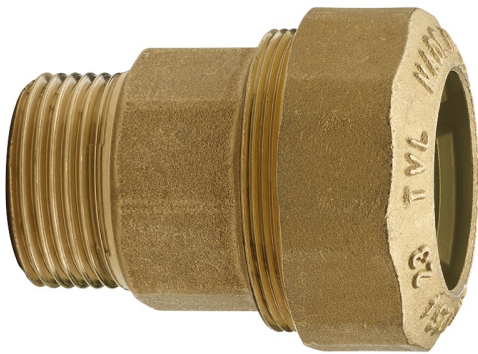

## 570000

Raccord droit male avec bague de butée en laiton.

**NEW**

### Spécifications techniques

A X B	BOX	MASTER BOX	CODE	I	CH	L	Z
20 x 1/2"	30	120	5700002004	12,5	34	47	19,5
25 x 1/2" <sup>2</sup>	30	120	5700002504	12,5	41	56	20,5
25 x 3/4"	30	120	5700002505	13,5	41	55,5	22
32 x 3/4" <sup>2</sup>	20	80	5700003205	13,5	51	62	22
32 x 1"	16	64	5700003206	15,7	51	62	25,5
32 x 1"1/4	12	48	5700003207	18,2	51	65,5	25,5
40 x 1" <sup>2</sup>	12	48	5700004006	15,7	59	72,5	25,5
40 x 1"1/4	10	40	5700004007	18,2	59	73	28
50 x 1"1/4 <sup>2</sup>	6	24	5700005007	18,2	70	82	28
50 x 1"1/2	6	24	5700005008	19,1	70	81,5	30
63 x 2"	6	12	5700006310	22,5	87	94	35
75 x 2"1/2 <sup>1</sup>	1	4	5700007512	22	-	93	35
90 x 3"	1	4	5700009014	24	-	101	38
110 x 4" <sup>1</sup>	1	2	57000011018	29	-	147	38

<sup>1</sup> With flange.

<sup>2</sup> Reduced.