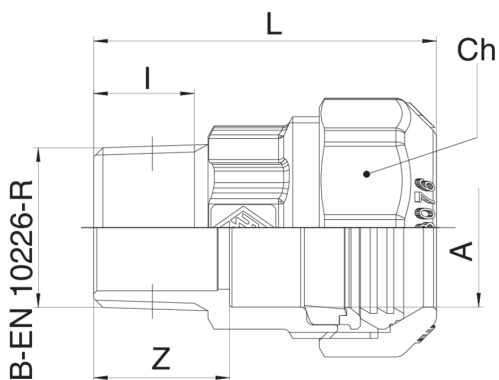

## 570000

Raccord droit male avec bague de butée en laiton.

**NEW**

### Spécifications techniques

A X B	BOX	MASTER BOX	CODE	I	CH	L	Z
20 x 1/2"	30	120	5700002004	12,5	34	47	19,5
25 x 1/2" <sup>2</sup>	30	120	5700002504	12,5	41	56	20,5
25 x 3/4"	30	120	5700002505	13,5	41	55,5	22
32 x 3/4" <sup>2</sup>	20	80	5700003205	13,5	51	62	22
32 x 1"	16	64	5700003206	15,7	51	62	25,5
32 x 1"1/4	12	48	5700003207	18,2	51	65,5	25,5
40 x 1" <sup>2</sup>	12	48	5700004006	15,7	59	72,5	25,5
40 x 1"1/4	10	40	5700004007	18,2	59	73	28
50 x 1"1/4 <sup>2</sup>	6	24	5700005007	18,2	70	82	28
50 x 1"1/2	6	24	5700005008	19,1	70	81,5	30
63 x 2"	6	12	5700006310	22,5	87	94	35
75 x 2"1/2 <sup>1</sup>	1	4	5700007512	22	-	93	35
90 x 3"	1	4	5700009014	24	-	101	38
110 x 4" <sup>1</sup>	1	2	57000011018	29	-	147	38

<sup>1</sup> With flange.

<sup>2</sup> Reduced.