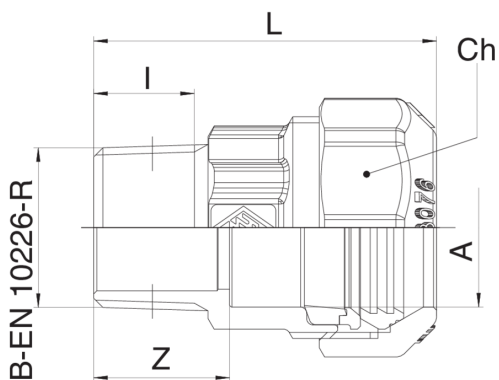

570000

Raccord droit male avec bague de butée en laiton.

NEW

Spécifications techniques

A X B	BOX	MASTER BOX	CODE	I	CH	L	Z
20 x 1/2"	30	120	5700002004	12,5	34	47	19,5
25 x 1/2" ²	30	120	5700002504	12,5	41	56	20,5
25 x 3/4"	30	120	5700002505	13,5	41	55,5	22
32 x 3/4" ²	20	80	5700003205	13,5	51	62	22
32 x 1"	16	64	5700003206	15,7	51	62	25,5
32 x 1" 1/4	12	48	5700003207	18,2	51	65,5	25,5
40 x 1" ²	12	48	5700004006	15,7	59	72,5	25,5
40 x 1" 1/4	10	40	5700004007	18,2	59	73	28
50 x 1" 1/4" ²	6	24	5700005007	18,2	70	82	28
50 x 1" 1/2	6	24	5700005008	19,1	70	81,5	30
63 x 2"	6	12	5700006310	22,5	87	94	35
75 x 2" 1/2" ¹	1	4	5700007512	22	-	93	35
90 x 3"	1	4	5700009014	24	-	101	38
110 x 4" ¹	1	2	57000011018	29	-	147	38

¹ With flange.

² Reduced.

Applications

DRINKING
WATER

GAS