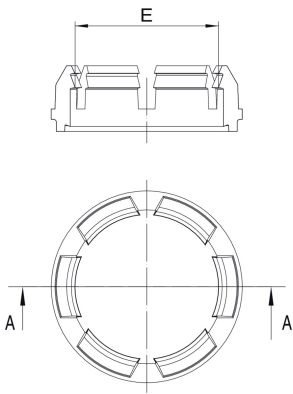

56RI08

Bague de tenue en POM pour version avec joint tronco-conique.

NEW

Spécifications techniques

Ø TUBO-E - Ø PIPE-E	BAG	CODE
20	1	56RI0820
25	1	56RI0825
32	1	56RI0832
40	1	56RI0840
50	1	56RI0850
63	1	56RI0863
75	1	56RI0875
90	1	56RI0890