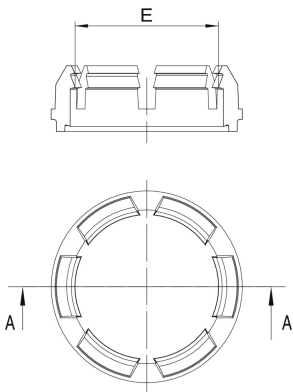

## 56RI08

Bague de tenue en POM pour version avec joint tronco-conique.

**NEW**

### Spécifications techniques

Ø TUBO-E - Ø PIPE-E	BAG	CODE
20	1	56RI0820
25	1	56RI0825
32	1	56RI0832
40	1	56RI0840
50	1	56RI0850
63	1	56RI0863
75	1	56RI0875
90	1	56RI0890