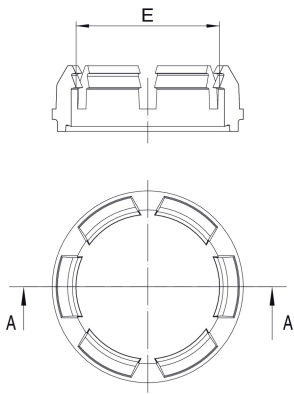

## 56RI08

Bague de tenue en POM pour version avec joint tronco-conique.

**NEW**

### Spécifications techniques

Ø TUBO-E - Ø PIPE-E	BAG	CODE
20	1	56RI0820
25	1	56RI0825
32	1	56RI0832
40	1	56RI0840
50	1	56RI0850
63	1	56RI0863
75	1	56RI0875
90	1	56RI0890