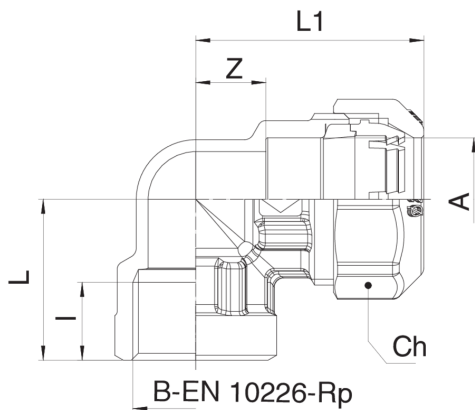

561100

Raccord coude femelle avec bague de butée en POM.

NEW

Spécifications techniques

A X B	BOX	MASTER BOX	CODE	I	CH	L	L1	Z
20 x 1/2"	20	80	5611002004	15	34	42,5	33,5	12
25 x 1/2"	15	60	5611002504	16	41	42,5	33,5	15
25 x 3/4"	15	60	5611002505	16,3	41	51	39,25	17,5
32 x 3/4"	10	40	5611003205	16,3	51	58	44	18
32 x 1"	10	40	5611003206	19,1	51	58	47	18
40 x 1"1/4	4	16	5611004007	21,4	59	73,5	56,5	23
50 x 1"1/2	2	8	5611005008	21,4	70	84,5	62,5	28,5
63 x 2"	5	10	5611006310	25,7	87	100	76	36
75 x 2"1/2 ^{1 2}	2	4	5711007512	30	-	113	75	38
90 x 3"1/2 ²	1	2	5711009014	33	-	130	85	40
110 x 4"1/2 ²	-	1	57110011018	36	-	157	100	42

¹ With flange.

² Art. 571100.

Applications