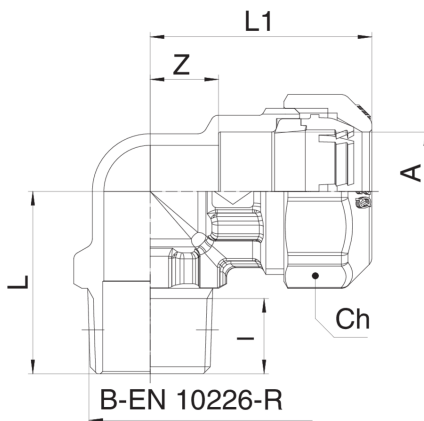

561000

Raccord coude male avec bague de butée en POM.

NEW

Spécifications techniques

A X B	BOX	MASTER BOX	CODE	I	CH	L	L1	Z
20 x 1/2"	20	80	5610002004	12,5	34	42,5	33	12
25 x 1/2"	15	60	5610002504	12,5	41	51	36,2	15
25 x 3/4"	15	60	5610002505	13,5	41	51	39	16
32 x 1"	10	40	5610003206	15,7	51	58	45	17,5
40 x 1 1/4"	4	16	5610004007	18,2	59	71,5	55	23
50 x 1 1/2"	2	8	5610005008	19	70	81,5	64	28,5
63 x 2"	5	10	5610006310	22,5	87	95	75	36
75 x 2 1/2 ^{1,2}	2	4	5710007512	25	-	111	95	40
90 x 3 ^{1,2}	1	2	5710009014	25	-	133	107	42

¹ With flange.

² Art. 571000.

Applications