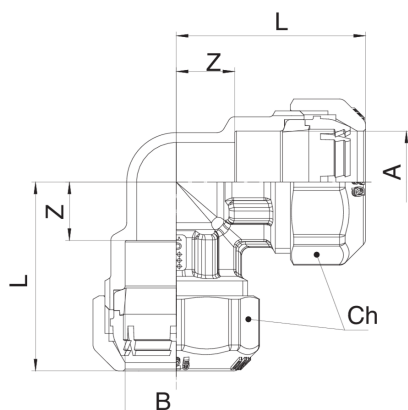

561200

Raccord coude double avec bague de butée en POM.

NEW

Spécifications techniques

A X B	BOX	MASTER BOX	CODE	L	CH
20 x 20	20	80	56120020	43	34
25 x 25	15	60	56120025	51	41
32 x 32	8	32	56120032	58	51
40 x 40	4	16	56120040	73,5	59
50 x 50	2	8	56120050	84,5	70
63 x 63	2	4	56120063	100	87
75 x 75 ^{1 2}	1	2	57120075	116	-
90 x 90 ^{1 2}	-	1	57120090	133	-

¹ With flange.

² Art. 571200.

Applications