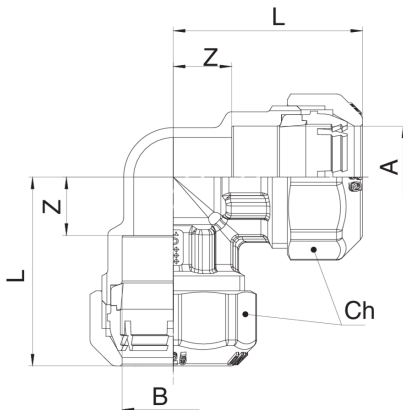

561200

Raccord coude double avec bague de butée en POM.

NEW

Spécifications techniques

A x B	BOX	MASTER BOX	CODE	L	CH
20 x 20	20	80	56120020	43	34
25 x 25	15	60	56120025	51	41
32 x 32	8	32	56120032	58	51
40 x 40	4	16	56120040	73,5	59
50 x 50	2	8	56120050	84,5	70
63 x 63	2	4	56120063	100	87
75 x 75 ^{1 2}	1	2	57120075	116	-
90 x 90 ^{1 2}	-	1	57120090	133	-

¹ With flange.

² Art. 571200.

Applications