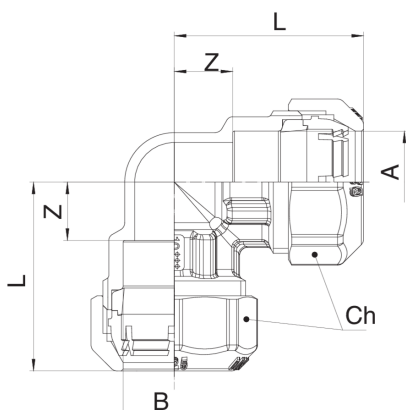

## 561200

Raccord coude double avec bague de butée en POM.

**NEW**

### Spécifications techniques

A x B	BOX	MASTER BOX	CODE	L	CH
20 x 20	20	80	56120020	43	34
25 x 25	15	60	56120025	51	41
32 x 32	8	32	56120032	58	51
40 x 40	4	16	56120040	73,5	59
50 x 50	2	8	56120050	84,5	70
63 x 63	2	4	56120063	100	87
75 x 75 <sup>1 2</sup>	1	2	57120075	116	-
90 x 90 <sup>1 2</sup>	-	1	57120090	133	-

<sup>1</sup> With flange.

<sup>2</sup> Art. 571200.