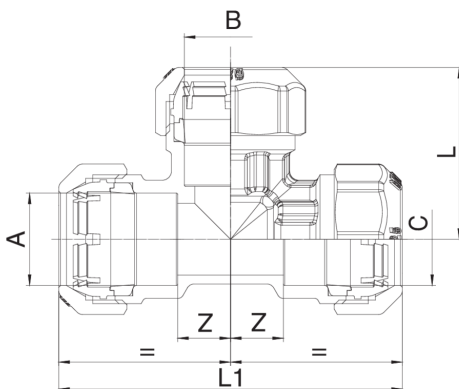

563200

Raccord T avec bague de butée en POM.

NEW

Spécifications techniques

A X B X C	BOX	MASTER BOX	CODE	CH	L	L1	Z
20 x 20 x 20	15	60	56320020	34	39,5	79	12
25 x 25 x 25	10	40	56320025	41	48	96	15
32 x 32 x 32	6	24	56320032	51	56	112	17,5
40 x 40 x 40	2	8	56320040	59	71	142	23
50 x 50 x 50	2	8	56320050	70	79,5	159	28,5
63 x 63 x 63	2	4	56320063	87	96,5	193	36
75 x 75 x 75 ^{1 2}	1	2	57320075	-	115	133	40
90 x 90 x 90 ^{1 2}	-	1	57320090	-	133	267	43

¹ With flange.

² Art. 573200.

Applications