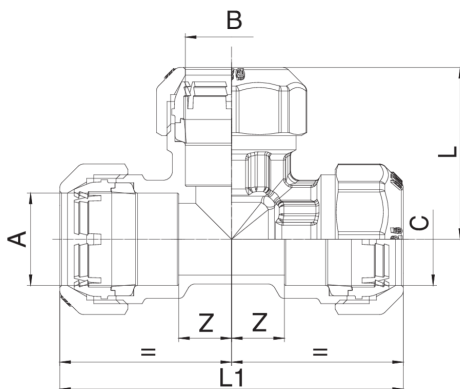

563200

Raccord T avec bague de butée en POM.

NEW

Spécifications techniques

A X B X C	BOX	MASTER BOX	CODE	CH	L	L1	Z
20 x 20 x 20	15	60	56320020	34	39,5	79	12
25 x 25 x 25	10	40	56320025	41	48	96	15
32 x 32 x 32	6	24	56320032	51	56	112	17,5
40 x 40 x 40	2	8	56320040	59	71	142	23
50 x 50 x 50	2	8	56320050	70	79,5	159	28,5
63 x 63 x 63	2	4	56320063	87	96,5	193	36
75 x 75 x 75 ^{1 2}	1	2	57320075	-	115	133	40
90 x 90 x 90 ^{1 2}	-	1	57320090	-	133	267	43

¹ With flange.

² Art. 573200.

Applications