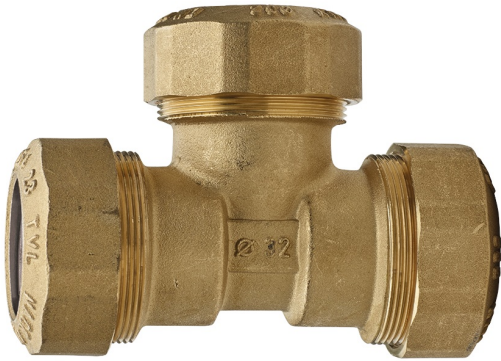

563200

Raccord T avec bague de butée en POM.

NEW

Spécifications techniques

A X B X C	BOX	MASTER BOX	CODE	CH	L	L1	Z
20 x 20 x 20	15	60	56320020	34	39,5	79	12
25 x 25 x 25	10	40	56320025	41	48	96	15
32 x 32 x 32	6	24	56320032	51	56	112	17,5
40 x 40 x 40	2	8	56320040	59	71	142	23
50 x 50 x 50	2	8	56320050	70	79,5	159	28,5
63 x 63 x 63	2	4	56320063	87	96,5	193	36
75 x 75 x 75 ^{1 2}	1	2	57320075	-	115	133	40
90 x 90 x 90 ^{1 2}	-	1	57320090	-	133	267	43

¹ With flange.

² Art. 573200.

Applications