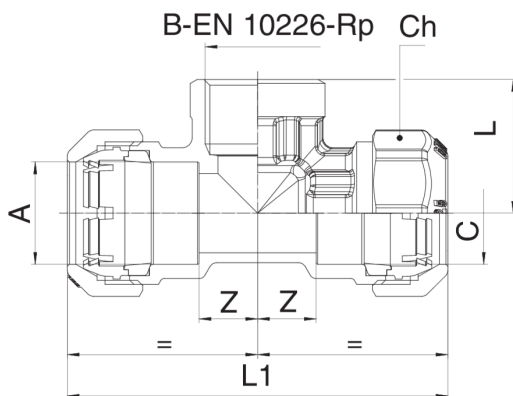

## 563100

Raccord T femelle avec bague de butée en POM.

**NEW**

### Spécifications techniques

A x B x C	BOX	MASTER BOX	CODE	I	CH	L	L1	Z
A x B x 20	15	60	563100200420	15	34	29,5	79	12
A x B x 25	10	40	563100250525	16,3	41	34	96	15
A x B x 32	6	24	563100320632	19,1	51	39,5	112	17,5
A x B x 40	4	16	563100400740	21,4	59	48	142	23
A x B x 50	2	8	563100500850	21,4	70	60	159	28,5
A x B x 63	2	4	563100631063	25,7	87	73	193	36
A x B x 75 <sup>1,2</sup>	1	2	573100751275	29	-	75	226	40
A x B x 90 <sup>1,2</sup>	-	1	573100901490	32	-	75	259	43
A x B x 110 <sup>1,2</sup>	-	1	57310011018110	35	-	100	280	46

<sup>1</sup> With flange.

<sup>2</sup> Art. 573100.