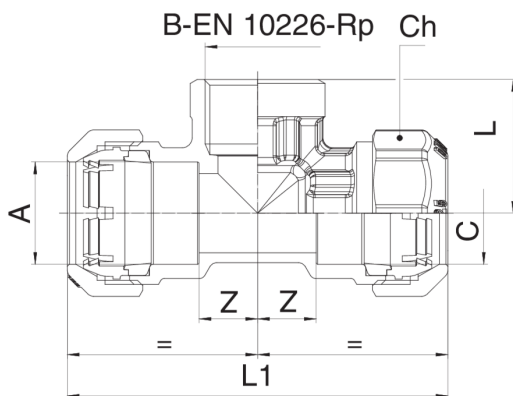

563100

Raccord T femelle avec bague de butée en POM.

NEW

Spécifications techniques

A x B x C	BOX	MASTER BOX	CODE	I	CH	L	L1	Z
A x B x 20	15	60	563100200420	15	34	29,5	79	12
A x B x 25	10	40	563100250525	16,3	41	34	96	15
A x B x 32	6	24	563100320632	19,1	51	39,5	112	17,5
A x B x 40	4	16	563100400740	21,4	59	48	142	23
A x B x 50	2	8	563100500850	21,4	70	60	159	28,5
A x B x 63	2	4	563100631063	25,7	87	73	193	36
A x B x 75 ^{1,2}	1	2	573100751275	29	-	75	226	40
A x B x 90 ^{1,2}	-	1	573100901490	32	-	75	259	43
A x B x 110 ^{1,2}	-	1	57310011018110	35	-	100	280	46

¹ With flange.

² Art. 573100.

Applications