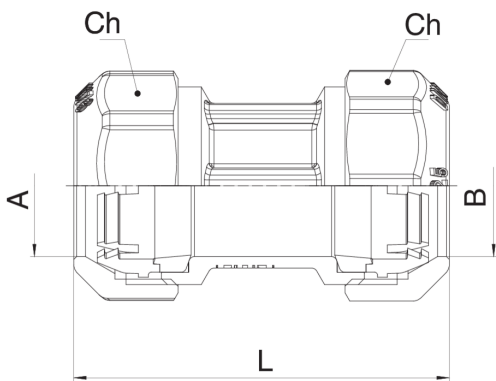

560500

Raccord droit double à trous traversants avec bague de butée en POM.

NEW

Spécifications techniques

| A x B | BOX | MASTER BOX | CODE | L | CH |
|----------------------|-----|------------|----------|-------|----|
| 20 x 20 | 30 | 120 | 56050020 | 70 | 34 |
| 25 x 25 | 16 | 64 | 56050025 | 91 | 41 |
| 32 x 32 | 8 | 32 | 56050032 | 100 | 51 |
| 40 x 40 | 4 | 16 | 56050040 | 111 | 59 |
| 50 x 50 | 4 | 16 | 56050050 | 114,5 | 70 |
| 63 x 63 | 4 | 16 | 56050063 | 137,5 | 87 |
| 75 x 75 ¹ | 2 | 4 | 56050075 | 150 | - |
| 90 x 90 ¹ | 2 | 4 | 56050090 | 170 | - |

¹ With flange.

Applications