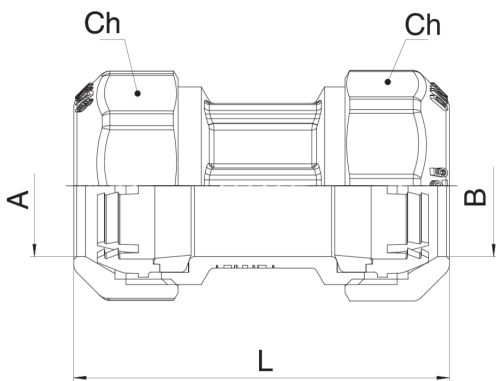

560500

Raccord droit double à trous traversants avec bague de butée en POM.

NEW

Spécifications techniques

A x B	BOX	MASTER BOX	CODE	L	CH
20 x 20	30	120	56050020	70	34
25 x 25	16	64	56050025	91	41
32 x 32	8	32	56050032	100	51
40 x 40	4	16	56050040	111	59
50 x 50	4	16	56050050	114,5	70
63 x 63	4	16	56050063	137,5	87
75 x 75 ¹	2	4	56050075	150	-
90 x 90 ¹	2	4	56050090	170	-

¹ With flange.

Applications