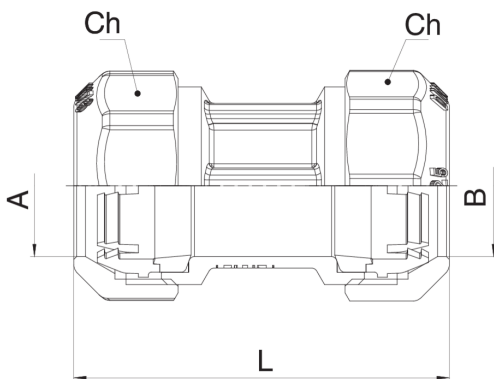

## 560500

Raccord droit double à trous traversants avec bague de butée en POM.

**NEW**

### Spécifications techniques

A x B	BOX	MASTER BOX	CODE	L	CH
20 x 20	30	120	56050020	70	34
25 x 25	16	64	56050025	91	41
32 x 32	8	32	56050032	100	51
40 x 40	4	16	56050040	111	59
50 x 50	4	16	56050050	114,5	70
63 x 63	4	16	56050063	137,5	87
75 x 75 <sup>1</sup>	2	4	56050075	150	-
90 x 90 <sup>1</sup>	2	4	56050090	170	-