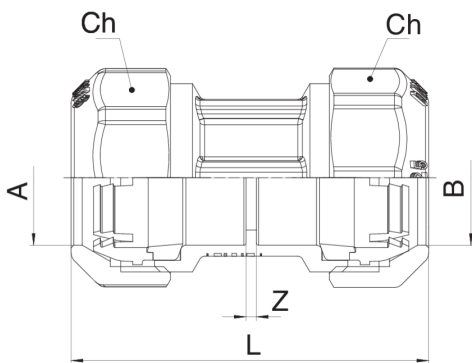

560200

Raccord droit double avec bague de butée en POM.

NEW

Spécifications techniques

A x B	BOX	MASTER BOX	CODE	L	CH
20 x 20	30	120	56020020	70	34
25 x 25	16	64	56020025	91	41
32 x 32	8	32	56020032	100	51
40 x 40	4	16	56020040	111	59
50 x 50	4	16	56020050	114,5	70
63 x 63	4	16	56020063	137,5	87
75 x 75 ¹	2	4	56020075	150	-
90 x 90 ¹	2	4	56020090	170	-
110 x 100 ^{1 2}	1	2	570200110	221	-

¹ With flange.

² Art. 570200.

Applications