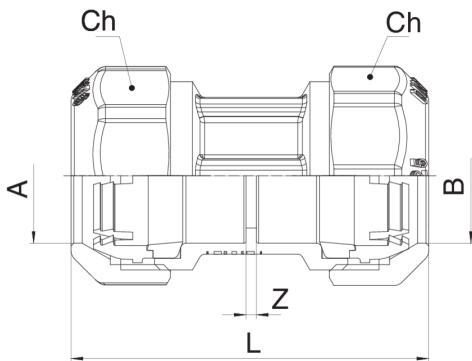

560200

Raccord droit double avec bague de butée en POM.

NEW

Spécifications techniques

A x B	BOX	MASTER BOX	CODE	L	CH
20 x 20	30	120	56020020	70	34
25 x 25	16	64	56020025	91	41
32 x 32	8	32	56020032	100	51
40 x 40	4	16	56020040	111	59
50 x 50	4	16	56020050	114,5	70
63 x 63	4	16	56020063	137,5	87
75 x 75 ¹	2	4	56020075	150	-
90 x 90 ¹	2	4	56020090	170	-
110 x 100 ^{1 2}	1	2	570200110	221	-

¹ With flange.

² Art. 570200.

Applications