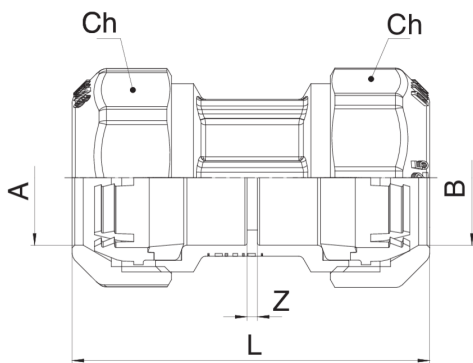

560200

Raccord droit double avec bague de butée en POM.

NEW

Spécifications techniques

A x B	BOX	MASTER BOX	CODE	L	CH
20 x 20	30	120	56020020	70	34
25 x 25	16	64	56020025	91	41
32 x 32	8	32	56020032	100	51
40 x 40	4	16	56020040	111	59
50 x 50	4	16	56020050	114,5	70
63 x 63	4	16	56020063	137,5	87
75 x 75 ¹	2	4	56020075	150	-
90 x 90 ¹	2	4	56020090	170	-
110 x 100 ^{1 2}	1	2	570200110	221	-

¹ With flange.

² Art. 570200.

Applications