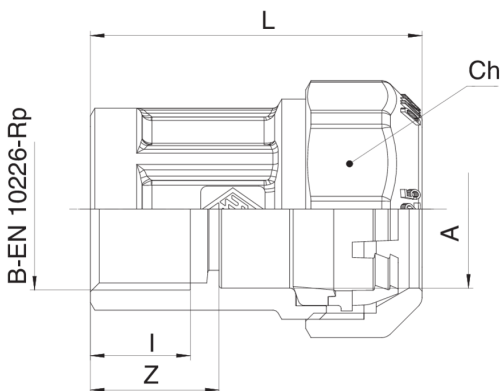

560100

Raccord droit femelle avec bague de butée en POM.

NEW

Spécifications techniques

A x B	BOX	MASTER BOX	CODE	I	CH	L	Z
20 x 1/2"	30	120	5601002004	15	34	47	19,5
25 x 1/2" ²	25	100	5601002504	15	41	56	17
25 x 3/4"	20	80	5601002505	16,3	41	55,5	21
32 x 3/4" ²	20	80	5601003205	16,3	51	61	18,5
32 x 1"	16	64	5601003206	19,1	51	62	24,5
40 x 1" ²	10	40	5601004006	19,1	59	72	22
40 x 1"1/4	10	40	5601004007	21,4	59	73	27,5
50 x 1"1/4 ²	6	24	5601005007	21,4	70	81	25
50 x 1"1/2	6	24	5601005008	21,4	70	76	29,5
63 x 2"	8	16	5601006310	25,7	87	85	33,5
75 x 2"1/2 ¹	1	4	5601007512	25	-	90	30
90 x 3" ¹	1	4	5601009014	26	-	105	32
110 x 4" ^{1 3}	1	2	57010011018	30	-	115	37

¹ With flange. - ² Reduced.

³ Art. 570100.

Applications

DRINKING
WATER

GAS