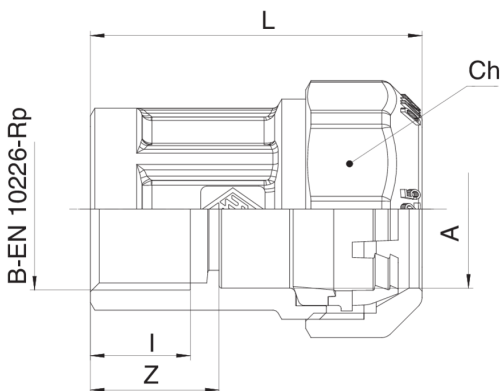

## 560100

Raccord droit femelle avec bague de butée en POM.

**NEW**

### Spécifications techniques

A x B	BOX	MASTER BOX	CODE	I	CH	L	Z
20 x 1/2"	30	120	5601002004	15	34	47	19,5
25 x 1/2" <sup>2</sup>	25	100	5601002504	15	41	56	17
25 x 3/4"	20	80	5601002505	16,3	41	55,5	21
32 x 3/4" <sup>2</sup>	20	80	5601003205	16,3	51	61	18,5
32 x 1"	16	64	5601003206	19,1	51	62	24,5
40 x 1" <sup>2</sup>	10	40	5601004006	19,1	59	72	22
40 x 1"1/4	10	40	5601004007	21,4	59	73	27,5
50 x 1"1/4 <sup>2</sup>	6	24	5601005007	21,4	70	81	25
50 x 1"1/2	6	24	5601005008	21,4	70	76	29,5
63 x 2"	8	16	5601006310	25,7	87	85	33,5
75 x 2"1/2 <sup>1</sup>	1	4	5601007512	25	-	90	30
90 x 3" <sup>1</sup>	1	4	5601009014	26	-	105	32
110 x 4" <sup>1 3</sup>	1	2	57010011018	30	-	115	37

<sup>1</sup> With flange. - <sup>2</sup> Reduced.

<sup>3</sup> Art. 570100.