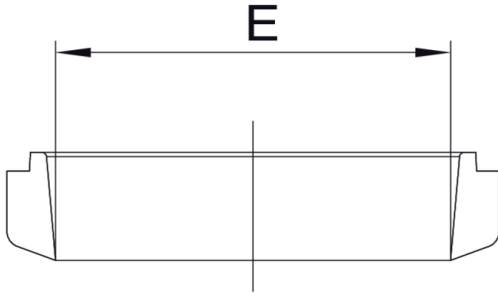

58RI00

Klemmring/Dichtring patentierten für Verschraubungen für PE-Rohr.

NEW

Spécifications techniques

Ø TUBO-E - Ø PIPE-E	BAG	CODE
20	1	58RI0020
25	1	58RI0025
32	1	58RI0032
40	1	58RI0040
50	1	58RI0050
63	1	58RI0063