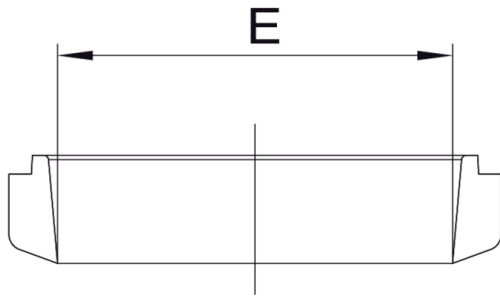

58RI00

Klemmring/Dichtring patentierten für Verschraubungen für PE-Rohr.

NEW

Spécifications techniques

Ø TUBO-E - Ø PIPE-E	BAG	CODE
20	1	58RI0020
25	1	58RI0025
32	1	58RI0032
40	1	58RI0040
50	1	58RI0050
63	1	58RI0063