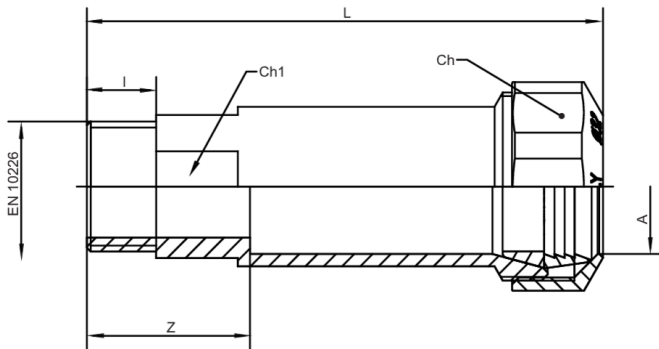

588700

Raccord droit male long avec rapide brevete.

NEW

Spécifications techniques

A X B	BOX	MASTER BOX	CODE	I	CH	CH1	L	Z
25 x 3/4"	15	60	5887002505	15	41	28	100	45
32 x 1"	8	32	5887003206	17	51	35	123	40
40 x 1 1/4	5	20	5887004007	18,5	59	44	123	40
50 x 1 1/2	2	8	5887005008	19	70	54	123	40
63 x 2"	2	8	5887006310	22	87	68	123	48