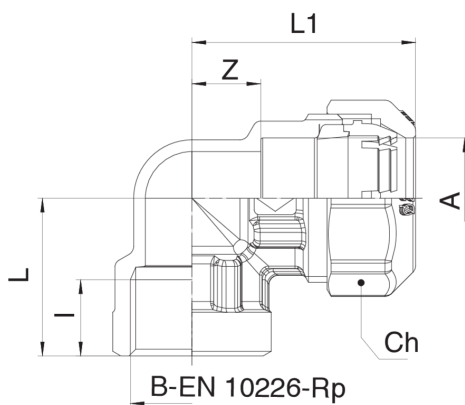

## 581100

Raccord coude femelle avec rapide brevete.

**NEW**

### Spécifications techniques

A X B	BOX	MASTER BOX	CODE	I	CH	L	L1	Z
20 x 1/2"	20	80	5811002004	15	34	42,5	33,5	12
25 x 1/2"	15	60	5811002504	16	41	42,5	33,5	15
25 x 3/4"	15	60	5811002505	16,3	41	51	39,25	17,5
32 x 1"	10	40	5811003206	19,1	51	58	47	18
32 x 3/4"	10	40	5811003205	16,3	51	58	44	18
40 x 1"1/4	4	16	5811004007	21,4	59	73,5	56,5	23
50 x 1"1/2	2	8	5811005008	21,4	70	84,5	62,5	28,5
63 x 2"	5	10	5811006310	25,7	87	100	76	36