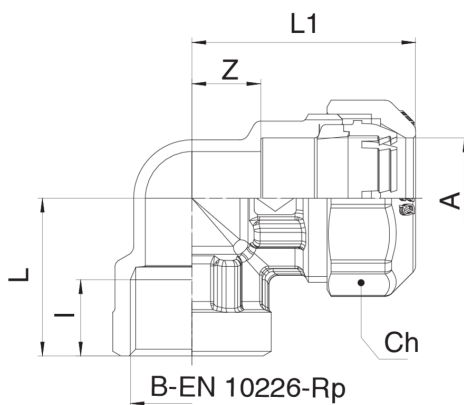

## 581100

Raccord coude femelle avec rapide brevete.

**NEW**

### Spécifications techniques

A X B	BOX	MASTER BOX	CODE	I	CH	L	L1	Z
20 x 1/2"	20	80	5811002004	15	34	42,5	33,5	12
25 x 1/2"	15	60	5811002504	16	41	42,5	33,5	15
25 x 3/4"	15	60	5811002505	16,3	41	51	39,25	17,5
32 x 1"	10	40	5811003206	19,1	51	58	47	18
32 x 3/4"	10	40	5811003205	16,3	51	58	44	18
40 x 1"1/4	4	16	5811004007	21,4	59	73,5	56,5	23
50 x 1"1/2	2	8	5811005008	21,4	70	84,5	62,5	28,5
63 x 2"	5	10	5811006310	25,7	87	100	76	36