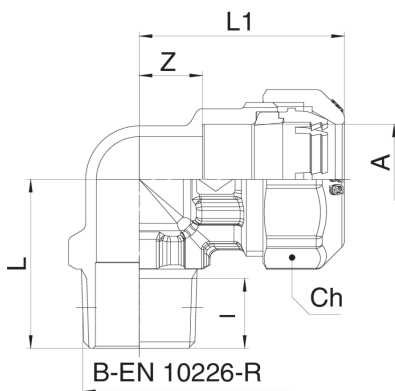

581000

Raccord coude male avec rapide brevete.

NEW

Spécifications techniques

A X B	BOX	MASTER BOX	CODE	I	CH	L	L1	Z
20 x 1/2"	20	80	5810002004	12,5	34	42,5	33	12
25 x 1/2"	15	60	5810002504	12,5	41	51	36,2	15
25 x 3/4"	15	60	5810002505	13,5	41	51	39	16
32 x 1"	10	40	5810003206	15,7	51	58	45	17,5
40 x 1"1/4	4	16	5810004007	18,2	59	71,5	55	23
50 x 1"1/2	2	8	5810005008	19	70	81,5	64	28,5
63 x 2"	5	10	5810006310	22,5	87	95	75	36