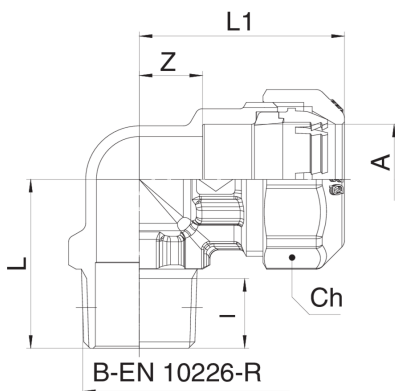

581000

Raccord coude male avec rapide brevete.

NEW

Spécifications techniques

A X B	BOX	MASTER BOX	CODE	I	CH	L	L1	Z
20 x 1/2"	20	80	5810002004	12,5	34	42,5	33	12
25 x 1/2"	15	60	5810002504	12,5	41	51	36,2	15
25 x 3/4"	15	60	5810002505	13,5	41	51	39	16
32 x 1"	10	40	5810003206	15,7	51	58	45	17,5
40 x 1 1/4"	4	16	5810004007	18,2	59	71,5	55	23
50 x 1 1/2"	2	8	5810005008	19	70	81,5	64	28,5
63 x 2"	5	10	5810006310	22,5	87	95	75	36