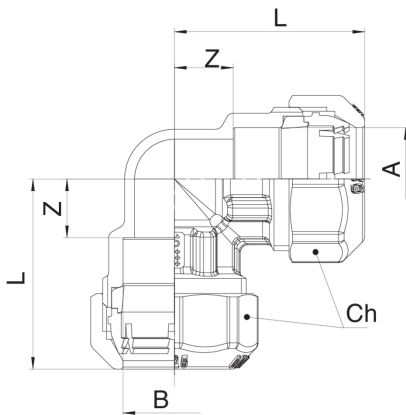

## 581200

Raccord coude double avec rapide brevete.

**NEW**

### Spécifications techniques

A X B	BOX	MASTER BOX	CODE	L	CH
20 x 20	20	80	58120020	43	34
25 x 25	15	60	58120025	51	41
32 x 32	8	32	58120032	58	51
40 x 40	4	16	58120040	73,5	59
50 x 50	2	8	58120050	84,5	70
63 x 63	2	4	58120063	100	87