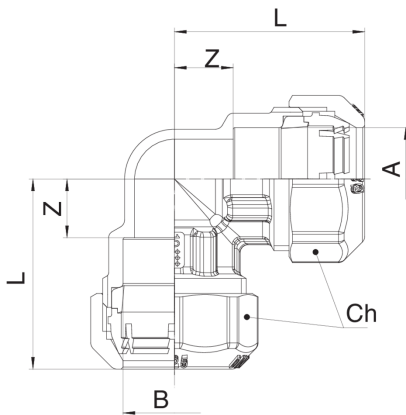

581200

Raccord coude double avec rapide brevete.

NEW

Spécifications techniques

| A X B | BOX | MASTER BOX | CODE | L | CH |
|---------|-----|------------|----------|------|----|
| 20 x 20 | 20 | 80 | 58120020 | 43 | 34 |
| 25 x 25 | 15 | 60 | 58120025 | 51 | 41 |
| 32 x 32 | 8 | 32 | 58120032 | 58 | 51 |
| 40 x 40 | 4 | 16 | 58120040 | 73,5 | 59 |
| 50 x 50 | 2 | 8 | 58120050 | 84,5 | 70 |
| 63 x 63 | 2 | 4 | 58120063 | 100 | 87 |