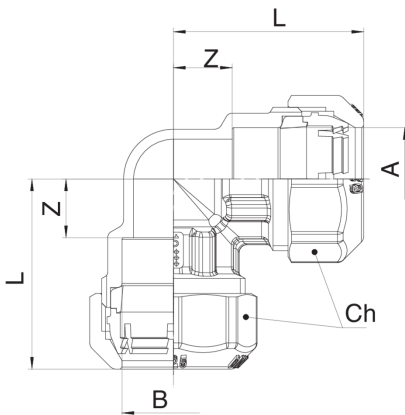

581200

Raccord coude double avec rapide brevete.

NEW

Spécifications techniques

A X B	BOX	MASTER BOX	CODE	L	CH
20 x 20	20	80	58120020	43	34
25 x 25	15	60	58120025	51	41
32 x 32	8	32	58120032	58	51
40 x 40	4	16	58120040	73,5	59
50 x 50	2	8	58120050	84,5	70
63 x 63	2	4	58120063	100	87