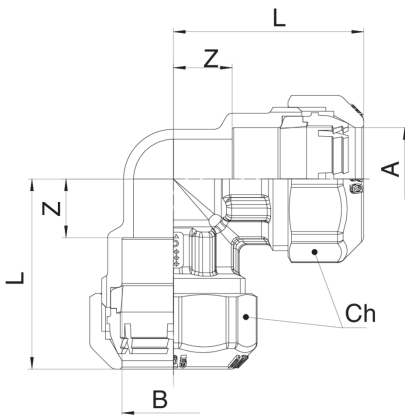

## 581200

Raccord coude double avec rapide brevete.

**NEW**

### Spécifications techniques

A X B	BOX	MASTER BOX	CODE	L	CH
20 x 20	20	80	58120020	43	34
25 x 25	15	60	58120025	51	41
32 x 32	8	32	58120032	58	51
40 x 40	4	16	58120040	73,5	59
50 x 50	2	8	58120050	84,5	70
63 x 63	2	4	58120063	100	87