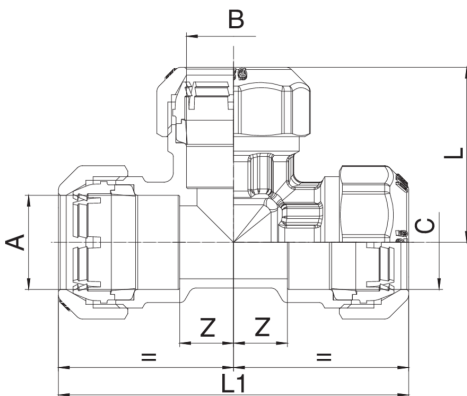

583200

Raccord T avec rapide brevete.

NEW

Spécifications techniques

A X B X C	BOX	MASTER BOX	CODE	CH	L	L1	Z
20 x 20 x 20	15	60	58320020	34	39,5	79	12
25 x 25 x 25	10	40	58320025	41	48	96	15
32 x 32 x 32	6	24	58320032	51	56	112	17,5
40 x 40 x 40	2	8	58320040	59	71	142	23
50 x 50 x 50	2	8	58320050	70	79,5	159	28,5
63 x 63 x 63	2	4	58320063	87	96,5	193	36