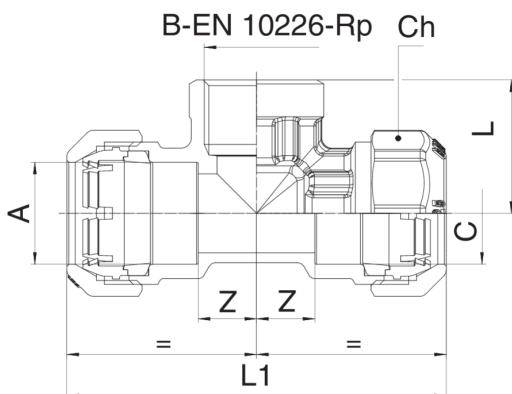

583100

Raccord T femelle avec rapide brevete.

NEW

Spécifications techniques

| A X B | BOX | MASTER BOX | CODE | I | CH | L | L1 | Z |
|-------------|-----|------------|--------------|------|----|------|-----|------|
| 20 x 1/2" | 15 | 60 | 583100200420 | 15 | 34 | 29,5 | 79 | 12 |
| 25 x 3/4" | 10 | 40 | 583100250525 | 16,3 | 41 | 34 | 96 | 15 |
| 32 x 1" | 6 | 24 | 583100320632 | 19,1 | 51 | 39,5 | 112 | 17,5 |
| 40 x 1 1/4" | 4 | 16 | 583100400740 | 21,4 | 59 | 48 | 142 | 23 |
| 50 x 1 1/2" | 2 | 8 | 583100500850 | 21,4 | 70 | 60 | 159 | 28,5 |
| 63 x 2" | 2 | 4 | 583100631063 | 25,7 | 87 | 73 | 193 | 36 |