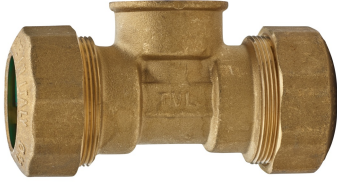

583100

Raccord T femelle avec rapide brevete.

NEW

Spécifications techniques

| A X B | BOX | MASTER BOX | CODE | I | CH | L | L1 | Z |
|-------------|-----|------------|--------------|------|----|------|-----|------|
| 20 x 1/2" | 15 | 60 | 583100200420 | 15 | 34 | 29,5 | 79 | 12 |
| 25 x 3/4" | 10 | 40 | 583100250525 | 16,3 | 41 | 34 | 96 | 15 |
| 32 x 1" | 6 | 24 | 583100320632 | 19,1 | 51 | 39,5 | 112 | 17,5 |
| 40 x 1 1/4" | 4 | 16 | 583100400740 | 21,4 | 59 | 48 | 142 | 23 |
| 50 x 1 1/2" | 2 | 8 | 583100500850 | 21,4 | 70 | 60 | 159 | 28,5 |
| 63 x 2" | 2 | 4 | 583100631063 | 25,7 | 87 | 73 | 193 | 36 |