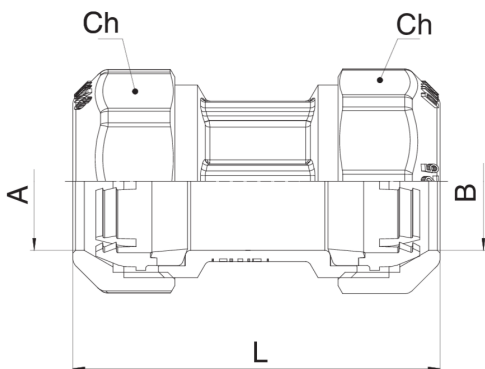

580500

Raccord droit double à trous traversants avec rapide brevete.

NEW

Spécifications techniques

A X B	BOX	MASTER BOX	CODE	L	CH
25 x 25	16	64	58050025	91	41
32 x 32	8	32	58050032	100	51
40 x 40	4	16	58050040	111	59
50 x 50	4	16	58050050	114,5	70
63 x 63	4	16	58050063	137,5	87