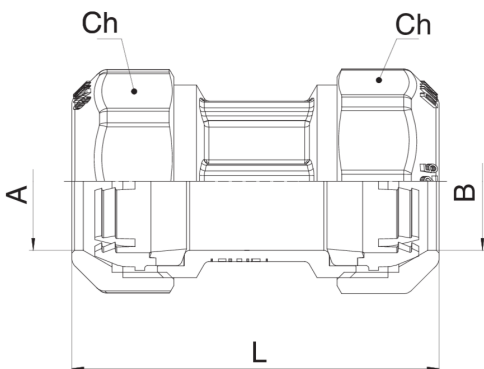

580500

Raccord droit double à trous traversants avec rapide brevete.

NEW

Spécifications techniques

A X B	BOX	MASTER BOX	CODE	L	CH
25 x 25	16	64	58050025	91	41
32 x 32	8	32	58050032	100	51
40 x 40	4	16	58050040	111	59
50 x 50	4	16	58050050	114,5	70
63 x 63	4	16	58050063	137,5	87