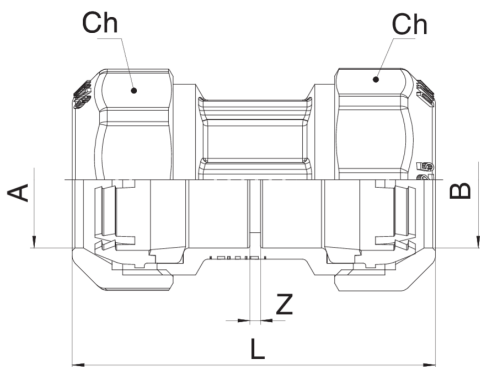

580200

Raccord droit double avec rapide brevete.

NEW

Spécifications techniques

A X B	BOX	MASTER BOX	CODE	L	CH
20 x 20	30	120	58020020	70	34
25 x 25	16	64	58020025	91	41
32 x 32	8	32	58020032	100	51
40 x 40	4	16	58020040	111	59
50 x 50	4	16	58020050	114,5	70
63 x 63	4	16	58020063	137,5	87