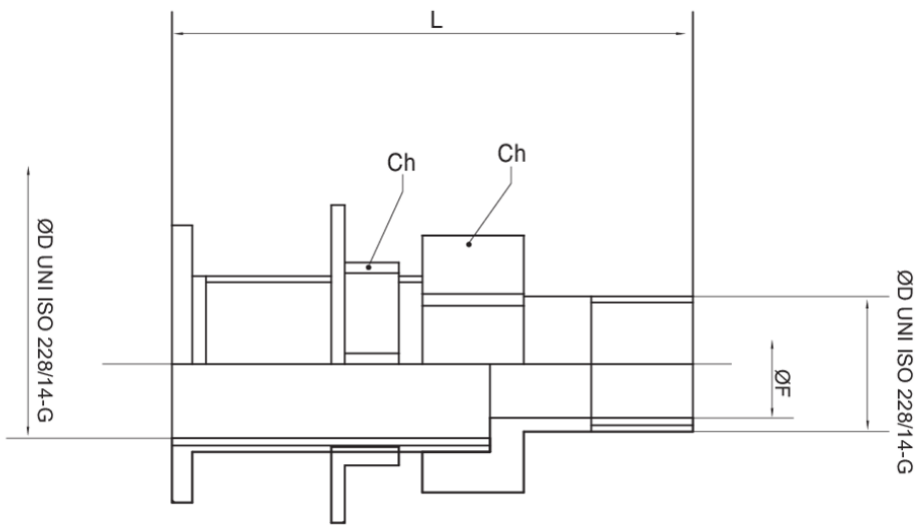

9873

Raccord caisse avec bonde.

NEW

Spécifications techniques

| TAILLE | BOX | MASTER BOX | CODE | L | ØF | CH | KG |
|--------|-----|------------|------------|------|----|----|------|
| 1/2" | 20 | 80 | 9873040000 | 38 | 15 | 33 | 0,11 |
| 3/4" | 20 | 80 | 9873050000 | 44 | 20 | 38 | 0,18 |
| 1" | 15 | 60 | 9873060000 | 50 | 25 | 46 | 0,24 |
| 1"1/4 | 5 | 20 | 9873070000 | 47,5 | 32 | 52 | 0,35 |