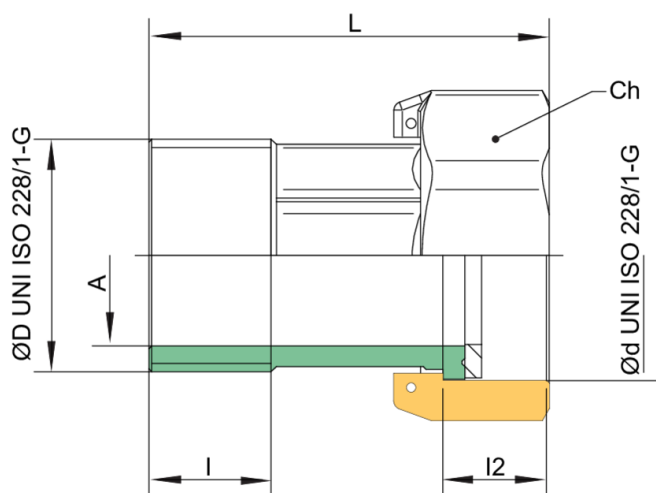

### 6803

Raccord pour compteur d'eau.

**NEW**

## Spécifications techniques

ØD X Ød	BOX	CODE	A	I	L	I2	CH
1/2" x 3/4"	20	6803260002	15	12	45,5	12	29
1" x 1"1/4	10	6803290002	25,5	17	61	17	46
1"1/4 x 1"1/2	10	6803590002	32,5	20,5	72	20,5	53
1"1/2 x 2"	10	6803690002	38,5	21,5	81	21,5	66
2" x 2"1/2	2	6803700002	50	27	92	27	85
3/4" x 1"	20	6803580002	20	16	57,5	16	36