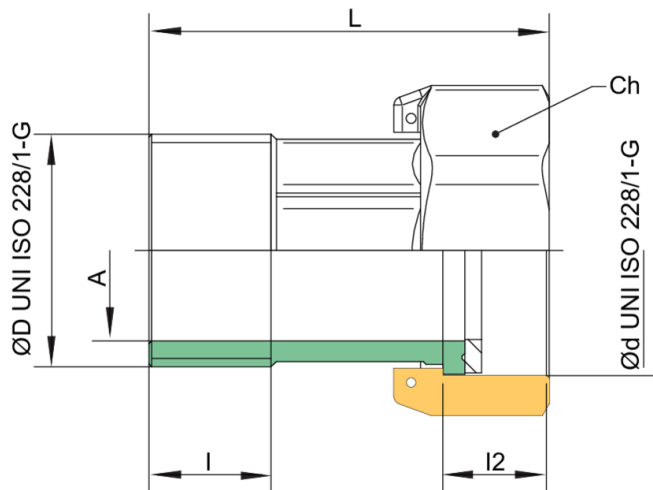

BUBBLE-SFER

6803

Raccord pour compteur d'eau.

NEW

Spécifications techniques

ØD X ØD	BOX	CODE	A	I	L	I2	CH
1/2" x 3/4"	20	6803260002	15	12	45,5	12	29
1" x 1"1/4	10	6803290002	25,5	17	61	17	46
1"1/4 x 1"1/2	10	6803590002	32,5	20,5	72	20,5	53
1"1/2 x 2"	10	6803690002	38,5	21,5	81	21,5	66
2" x 2"1/2	2	6803700002	50	27	92	27	85
3/4" x 1"	20	6803580002	20	16	57,5	16	36