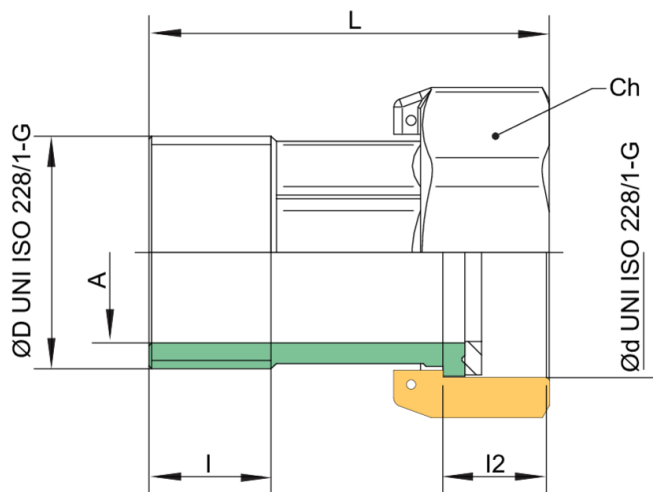

BUBBLE-SFER

6803

Raccord pour compteur d'eau.

NEW

Spécifications techniques

ØD X ØD	BOX	CODE	A	I	L	I2	CH
1/2" x 3/4"	20	6803260002	15	12	45,5	12	29
1" x 1"1/4	10	6803290002	25,5	17	61	17	46
1"1/4 x 1"1/2	10	6803590002	32,5	20,5	72	20,5	53
1"1/2 x 2"	10	6803690002	38,5	21,5	81	21,5	66
2" x 2"1/2	2	6803700002	50	27	92	27	85
3/4" x 1"	20	6803580002	20	16	57,5	16	36