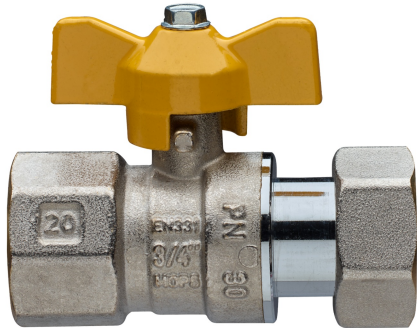

9082

Robinet à boisseau sphérique pour gaz, taraudée femelle, avec écrou de raccord, papillon en aluminium.

NEW

## Spécifications techniques

TAILLE	BOX	MASTER BOX	CODE	ØP	L	L1	I	I1	CH	CH1	H	M	PN	KG
1/2"x1/2"	20	160	9082250000	10	41	29	11	17	25	24	41	50	30	0,20
1"x1"	6	48	9082300000	20	48	39	13	22	38	37	46	50	30	0,39
3/4"x3/4"	15	120	9082270000	15	42	33	12	19	31	30	43	50	30	0,24