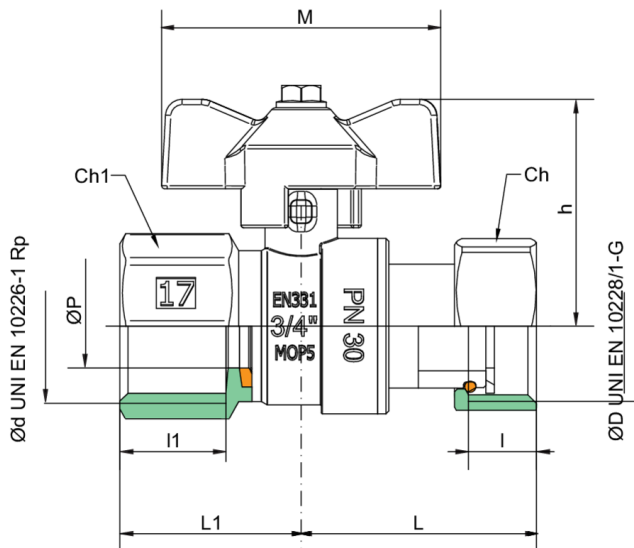

9082

Robinet à boisseau sphérique pour gaz, taraudée femelle, avec écrou de raccord, papillon en aluminium.

NEW

Spécifications techniques

TAILLE	BOX	MASTER BOX	CODE	ØP	L	L1	I	I1	CH	CH1	H	M	PN	KG
1/2"x1/2"	20	160	9082250000	10	41	29	11	17	25	24	41	50	30	0,20
1"x1"	6	48	9082300000	20	48	39	13	22	38	37	46	50	30	0,39
3/4"x3/4"	15	120	9082270000	15	42	33	12	19	31	30	43	50	30	0,24

Temperature range: -20°C +60°C.

Applications

GAS