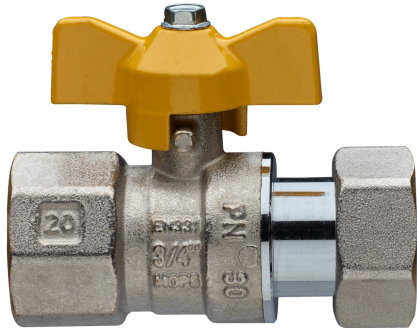

9082

Robinet à boisseau sphérique pour gaz, taraudée femelle, avec écrou de raccord, papillon en aluminium.

NEW

Spécifications techniques

TAILLE	BOX	MASTER BOX	CODE	ØP	L	L1	I	I1	CH	CH1	H	M	PN	KG
1/2"x1/2"	20	160	9082250000	10	41	29	11	17	25	24	41	50	30	0,20
1"x1"	6	48	9082300000	20	48	39	13	22	38	37	46	50	30	0,39
3/4"x3/4"	15	120	9082270000	15	42	33	12	19	31	30	43	50	30	0,24

Temperature range: -20°C +60°C.

Applications

GAS