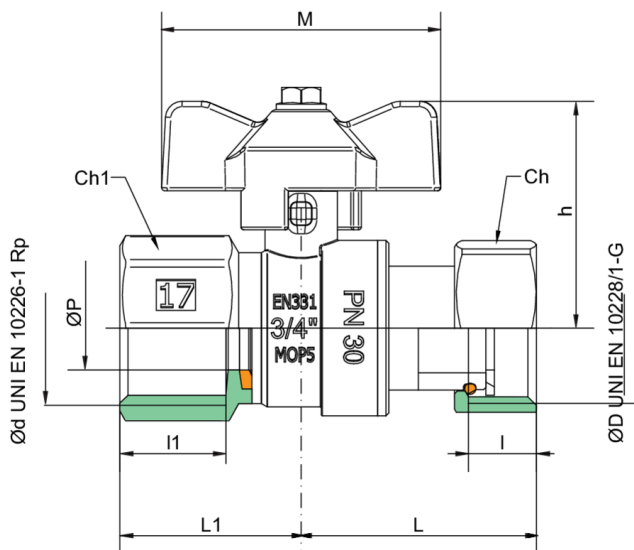

9082

Robinet à boisseau sphérique pour gaz, taraudée femelle, avec écrou de raccord, papillon en aluminium.

NEW

## Spécifications techniques

TAILLE	BOX	MASTER BOX	CODE	ØP	L	L1	I	I1	CH	CH1	H	M	PN	KG
1/2"x1/2"	20	160	9082250000	10	41	29	11	17	25	24	41	50	30	0,20
1"x1"	6	48	9082300000	20	48	39	13	22	38	37	46	50	30	0,39
3/4"x3/4"	15	120	9082270000	15	42	33	12	19	31	30	43	50	30	0,24