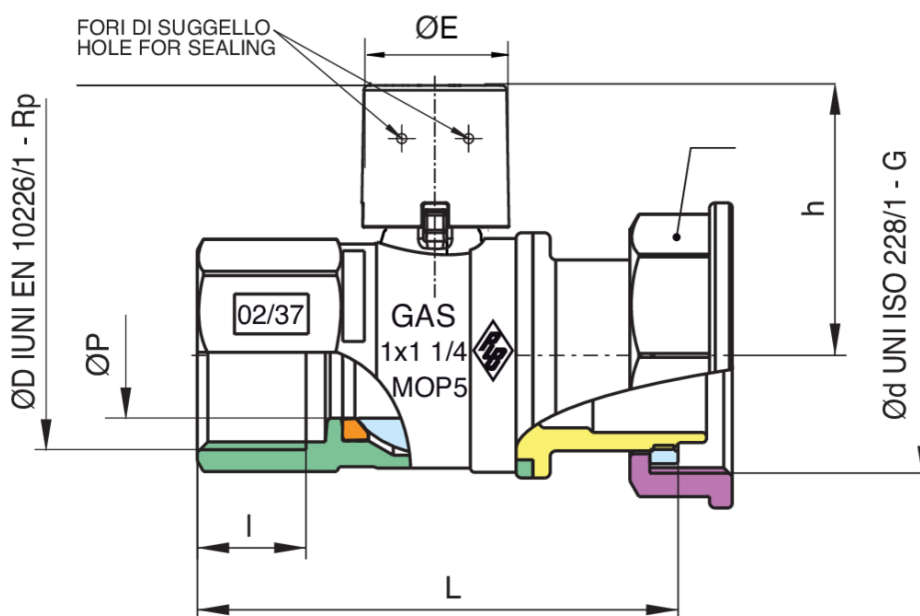

948 E

Robinet à boisseau sphérique pour compteur à gaz, avec connexion pour console en fer, avec capuchon jaune plombable.

Spécifications techniques

ØDX ØD	MASTER BOX	CODE	ØP	I	CH	L	H	ØE	MOP	KG
1"x1"1/4	25	948E291000	22	19,1	46	82,5	54,5	32,5	5	0,,55

Temperature range: -20°C +60°C.

Applications

GAS