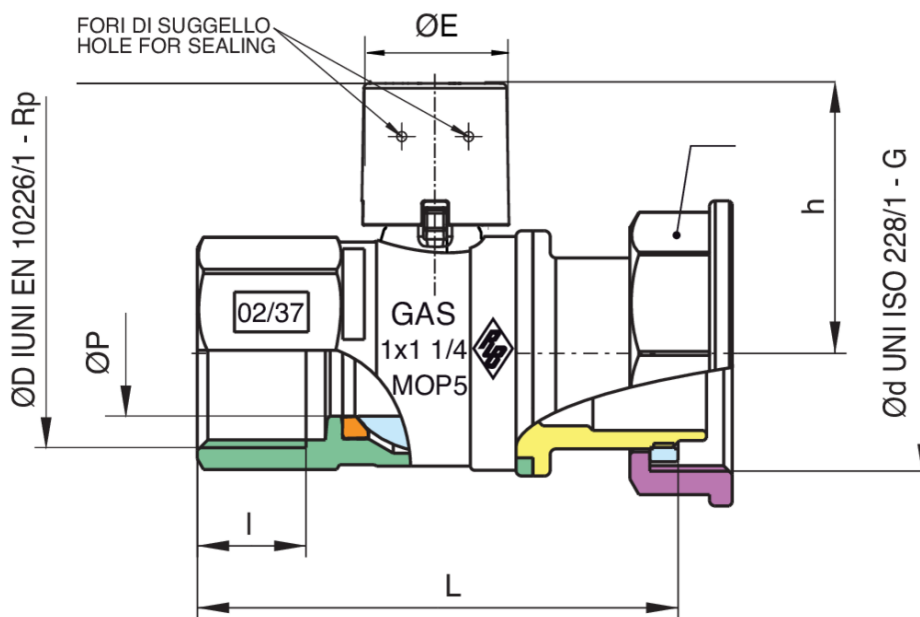

948 E

Robinet à boisseau sphérique pour compteur à gaz, avec connexion pour console en fer, avec capuchon jaune plombable.

Spécifications techniques

ØDX ØD	MASTER BOX	CODE	ØP	I	CH	L	H	ØE	MOP	KG
1"x1"1/4	25	948E291000	22	19,1	46	82,5	54,5	32,5	5	0,,55

Temperature range: -20°C +60°C.

Applications

GAS