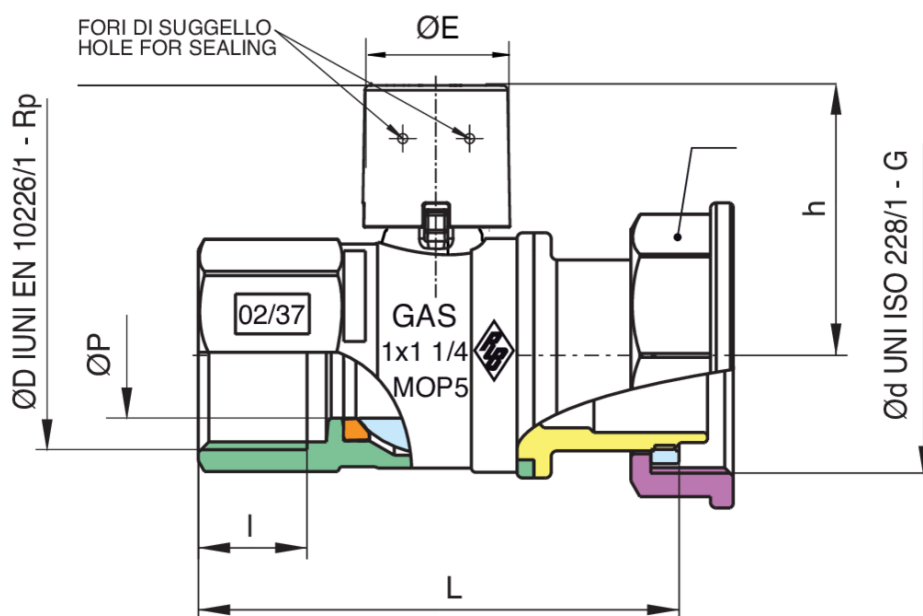

948 E

Robinet à boisseau sphérique pour compteur à gaz, avec connexion pour console en fer, avec capuchon jaune plombable.

Spécifications techniques

ØDX ØD	MASTER BOX	CODE	ØP	I	CH	L	H	ØE	MOP	KG
1"x1"1/4	25	948E291000	22	19,1	46	82,5	54,5	32,5	5	0,55

Temperature range: -20°C +60°C.

Applications

GAS