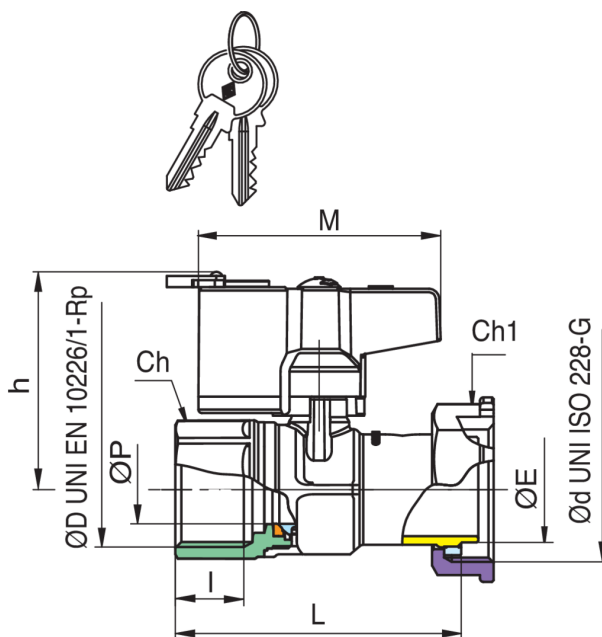

## 947 E

Robinet à boisseau sphérique pour compteur à gaz, avec serrure de sécurité et connexion pour console en fer.

### Spécifications techniques

ØDX ØD	MASTER BOX	CODE	ØP	I	CH	CH1	L	H	ØE	M	MOP	KG
3/4"x1"1/4	25	947E280025	16	16,3	31	46	76,5	61	30,5	71	5	0,48
1"x1"1/4	25	947E290025	20	19,1	38	46	83,5	63	30,5	71	5	0,56
1"x1"1/4	25	947E291925	22	19,1	38	46	82,5	64,5	30,7	71	5	0,60