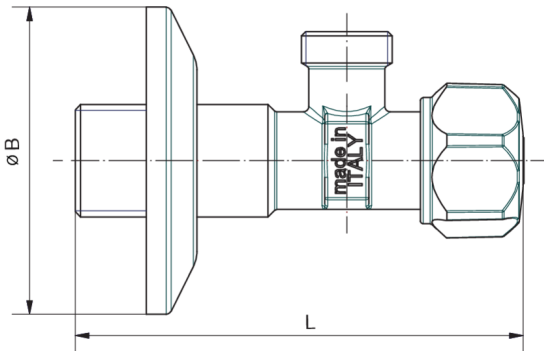

4948

Robinet à angle, chromé poli.

NEW

## Spécifications techniques

ØP	L	ØB	KV	PN	KG
8	85	56	4,3	10	0,138
8	85	56	4,3	10	0,138