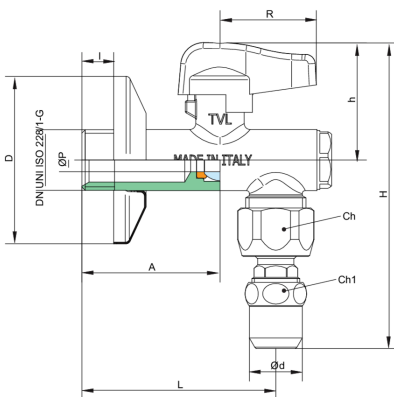

## 4943

Robinet à bille à angle avec filtre et raccordement avec articulation, chromé poli poignée en métal.

**NEW**

### Spécifications techniques

ØP	A	ØD	I	L	D	R	H	KV	PN	KG
8	47	10	11	66	57	35	104	4,3	10	0,268