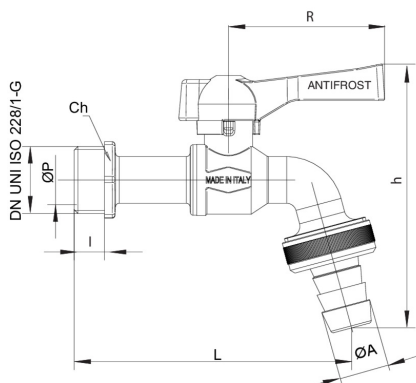

48T4

Robinet à boisseau sphérique pour arrosage avec port-tuyeau et manette avec serrure.

NEW

Spécifications techniques

TAILLE	DN	BOX	MASTER BOX	CODE	ØP	I	CH	ØA	L	H	R	PN	KG
1/2"	15	12	48	48T4040000	10	11,5	24	14	100	96	63	30	0,25
3/4"	20	8	32	48T4050000	12	12	30	20	115	108	63	30	0,34
1"	25	8	32	48T4060000	15	14	37	26	135	125	63	30	0,51