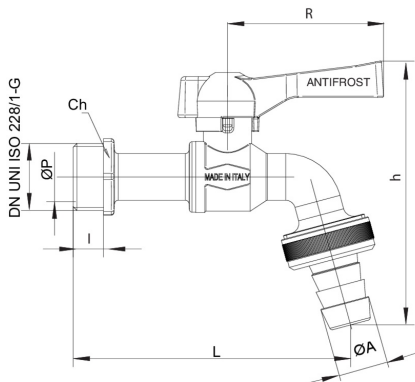

## 48T4

Robinet à boisseau sphérique pour arrosage avec port-tuyeau et manette avec serrure.

**NEW**

### Spécifications techniques

TAILLE	DN	BOX	MASTER BOX	CODE	ØP	I	CH	ØA	L	H	R	PN	KG
1/2"	15	12	48	48T4040000	10	11,5	24	14	100	96	63	30	0,25
3/4"	20	8	32	48T4050000	12	12	30	20	115	108	63	30	0,34
1"	25	8	32	48T4060000	15	14	37	26	135	125	63	30	0,51