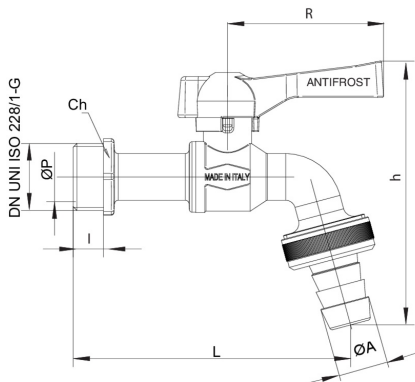

Spécifications techniques

TAILLE	DN	BOX	MASTER BOX	CODE	ØP	I	CH	ØA	L	H	R	PN	KG
1/2"	15	12	48	48T4040000	10	11,5	24	14	100	96	63	30	0,25
3/4"	20	8	32	48T4050000	12	12	30	20	115	108	63	30	0,34
1"	25	8	32	48T4060000	15	14	37	26	135	125	63	30	0,51

Temperature range: -10°C +100°C.

Applications

DRINKING
WATER

HEATING

HVAC

COMPRESSED
AIR

INDUSTRIAL

MARINE