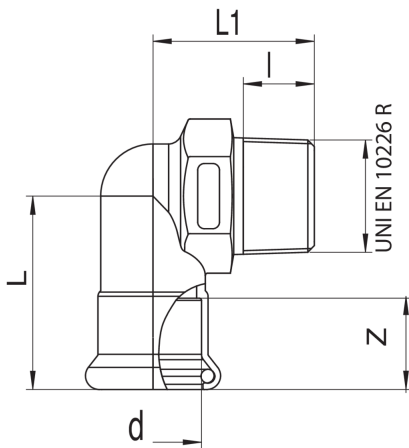

Coude mâle.

NEW

Spécifications techniques

D1	BAG	MASTER BOX	CODE	A	B	ZA	ZB
15 x 1/2"	10	200	GMF92QA12015000	40	35,5	19	15
18 x 1/2"	10	150	GMF92QA12018000	40	35,5	19,5	15
22 x 3/4"	5	100	GMF92QA34022000	44,5	37	21	16,3
28 x 1"	5	50	GMF92QB01028000	50	48	22	19,1
35 x 1 1/4"	5	40	GMF92QB14035000	60	48	27	21,4