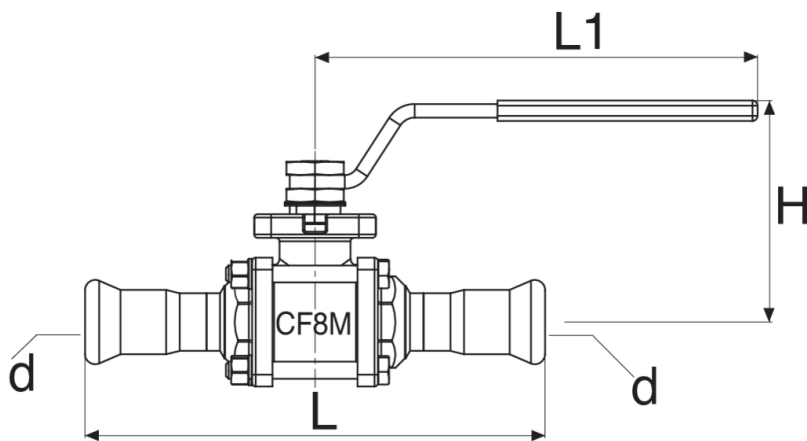

Robinet à boisseau sphérique en 3 pièces en acier inox AISI316-CF8M.

## Spécifications techniques

D	BAG	MASTER BOX	CODE	L	H	L1
15	6	24	52900015	116	64	131
18	6	24	52900018	137	68,5	131
22	3	12	52900022	156	78	174
28	2	4	52900028	184	82,5	174
35	2	4	52900035	198	100	250,5
42	2	2	52900042	230	107	250,5
54	2	2	52900054	295	126	321
76,1	-	1	52900076	346	137,5	321
88,9	-	1	52900088	415	156,5	381,5
108	-	1	52900108	385	156,5	381,5