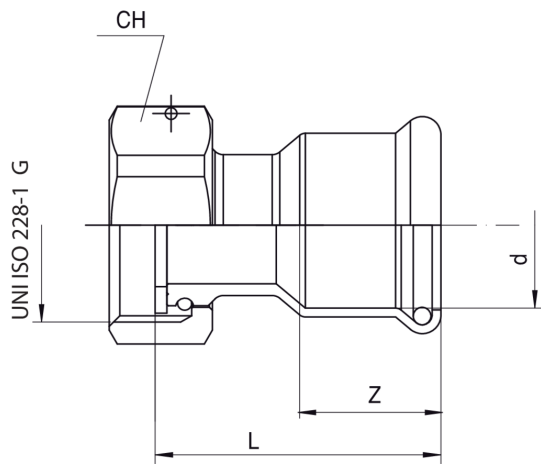

Raccord avec ecrou en inox.

NEW

Spécifications techniques

D X G	BAG	MASTER BOX	CODE	CH	L	Z
15 x 3/4"	10	200	MXF358A34015000	30	31,5	19
18 x 3/4"	10	200	MXF358A34018000	30	31,5	19,5
22 x 1"	5	120	MXF358B01022000	37	29	21
28 x 1 1/4"	5	100	MXF358B14028000	47	34,5	22