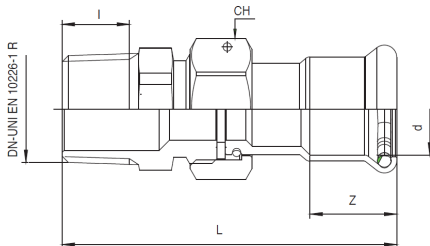

Raccord trois pièces à siège plan, taraudée mâle avec écrou en acier inox.

NEW

Spécifications techniques

D X R	BAG	MASTER BOX	CODE	CH	L	Z	I
15 x 1/2"	10	150	MXF342A12015000	30	68	19	15
22 x 3/4"	5	100	MXF342A34022000	38	68	21	16,3
28 x 1"	5	50	MXF342B01028000	46	82	22	19,1
35 x 1 1/4"	5	40	MXF342B14035000	52	91	27	21,4
42 x 1 1/2"	2	40	MXF342B12042000	60	91	30	21,4
54 x 2"	2	20	MXF342C02054000	76	105	35	25,7