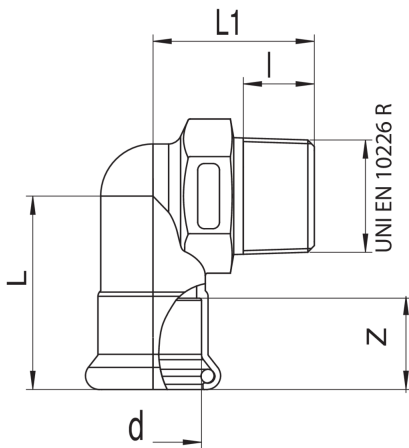

Coude mâle.

NEW

Spécifications techniques

D X R	BAG	MASTER BOX	CODE	L	L1	Z	L
15 x 1/2"	10	200	MXF92QA12015000	40	35,5	19	15
18 x 1/2"	10	150	MXF92QA12018000	40	35,5	19,5	15
22 x 3/4"	5	100	MXF92QA34022000	44,5	37	21	16,3
28 x 1"	5	50	MXF92QB01028000	50	48	22	19,1
35 x 1 1/4"	5	40	MXF92QB14035000	60	48	27	21,4
42 x 1 1/2"	2	28	MXF92QB12042000	66	53	30	21,4
54 x 2"	2	16	MXF92QC02054000	78	62	35	25,5